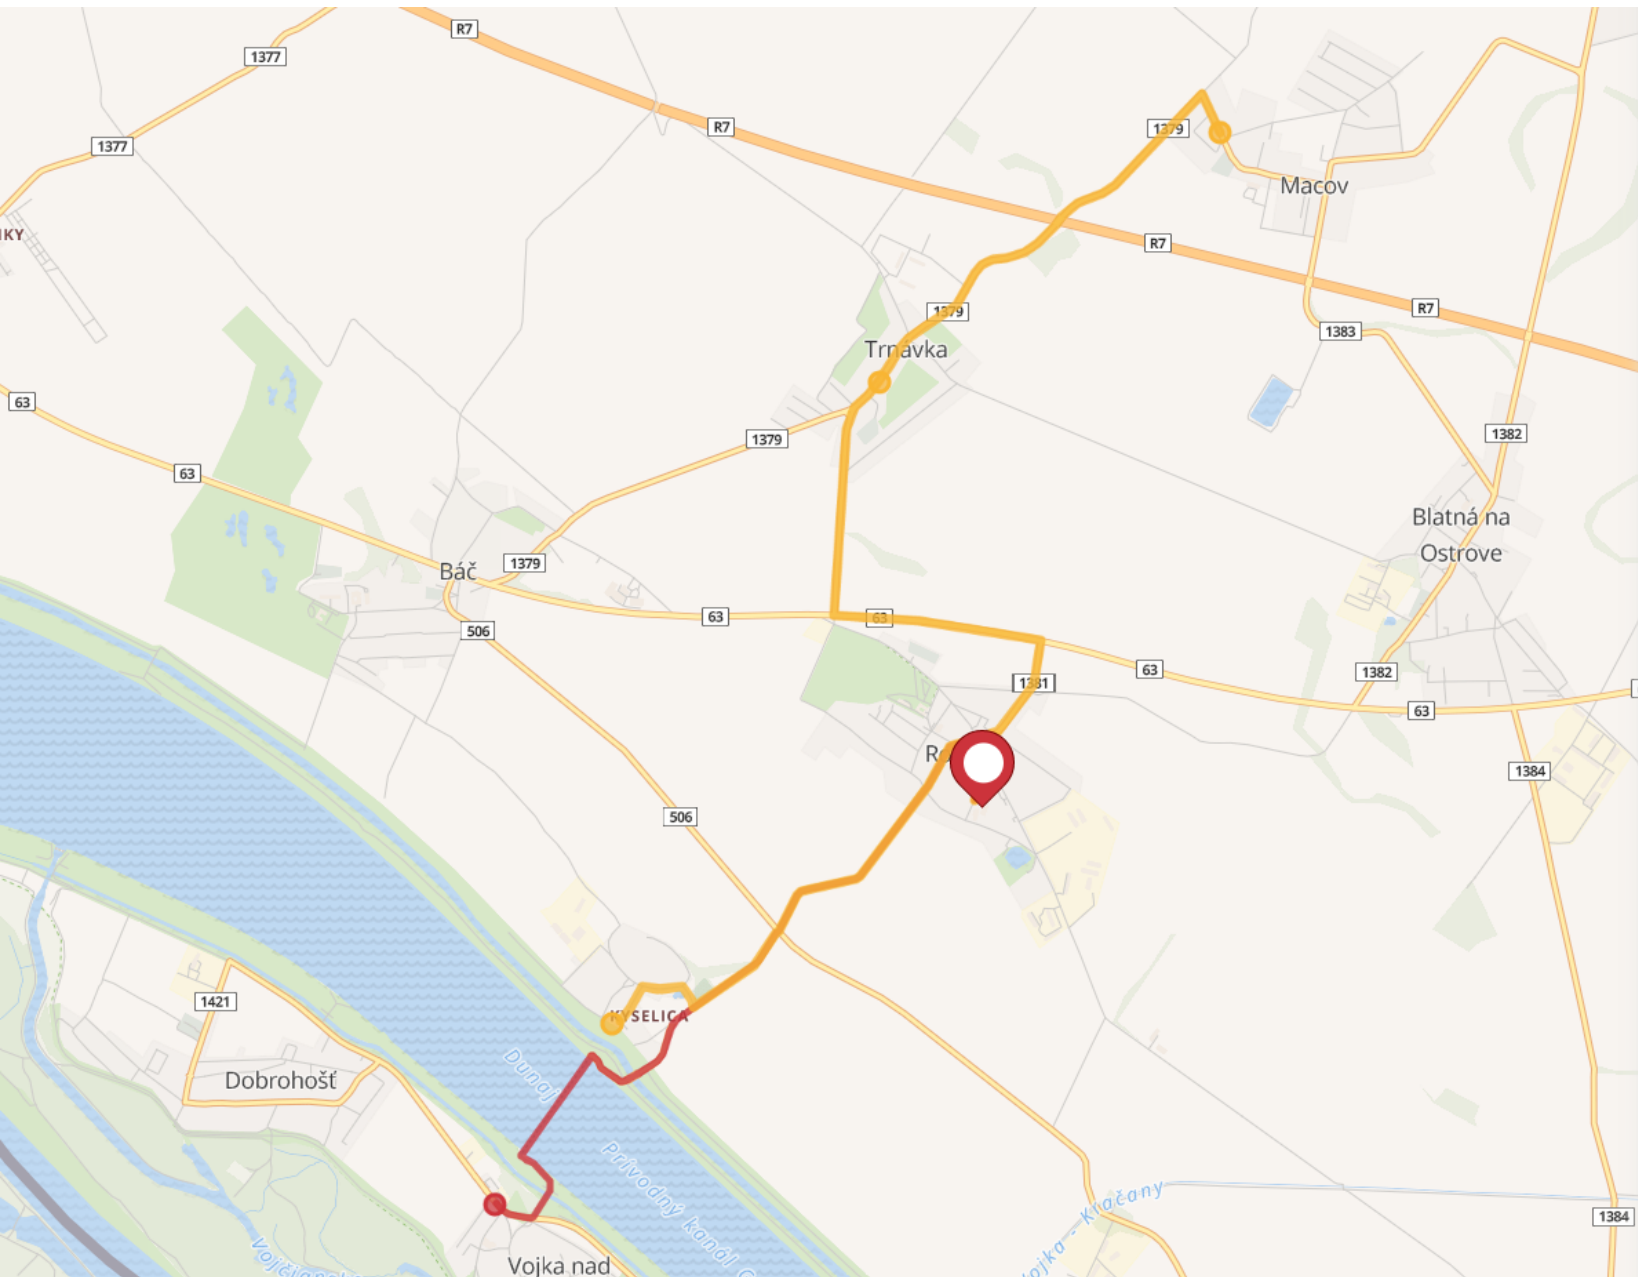

ISKOLABUSZOK A FELVIDÉKEN (2022)

- 15 iskola
- 16 iskolabusz
- 26 útvonal
- 1 645 km/nap
- 300 000 km/év

228 DIÁK

NAGYSZARVAI ALAPISKOLA

Utazó diákok: 19 fő

1. ÚTVONAL

Nagyszarva-Vajka-Nagyszarva

időtartam: 24 perc

időtartam: 8.1 km

2. ÚTVONAL

Nagyszarva-Keszölcés-Csallóköztárnok-Macháza-Nagyszarva

időtartam: 22 perc

időtartam: 15.4 km

HETÉNYI TARCZY LAJOS ALAPISKOLA

Utazó diákok: 17 fő

1. ÚTVONAL

Hetény-Izsa-Pat-Virt-Marcelháza-Hetény

időtartam: 35 perc

időtartam: 34.8 km

LÉVAI JUHÁSZ GYULA ALAPISKOLA

Utazó diákok: 6 fő

1. ÚTVONAL

Léva–Zselíz–Kétfegyvernek–Nemesbori–Léva

időtartam: 80 perc