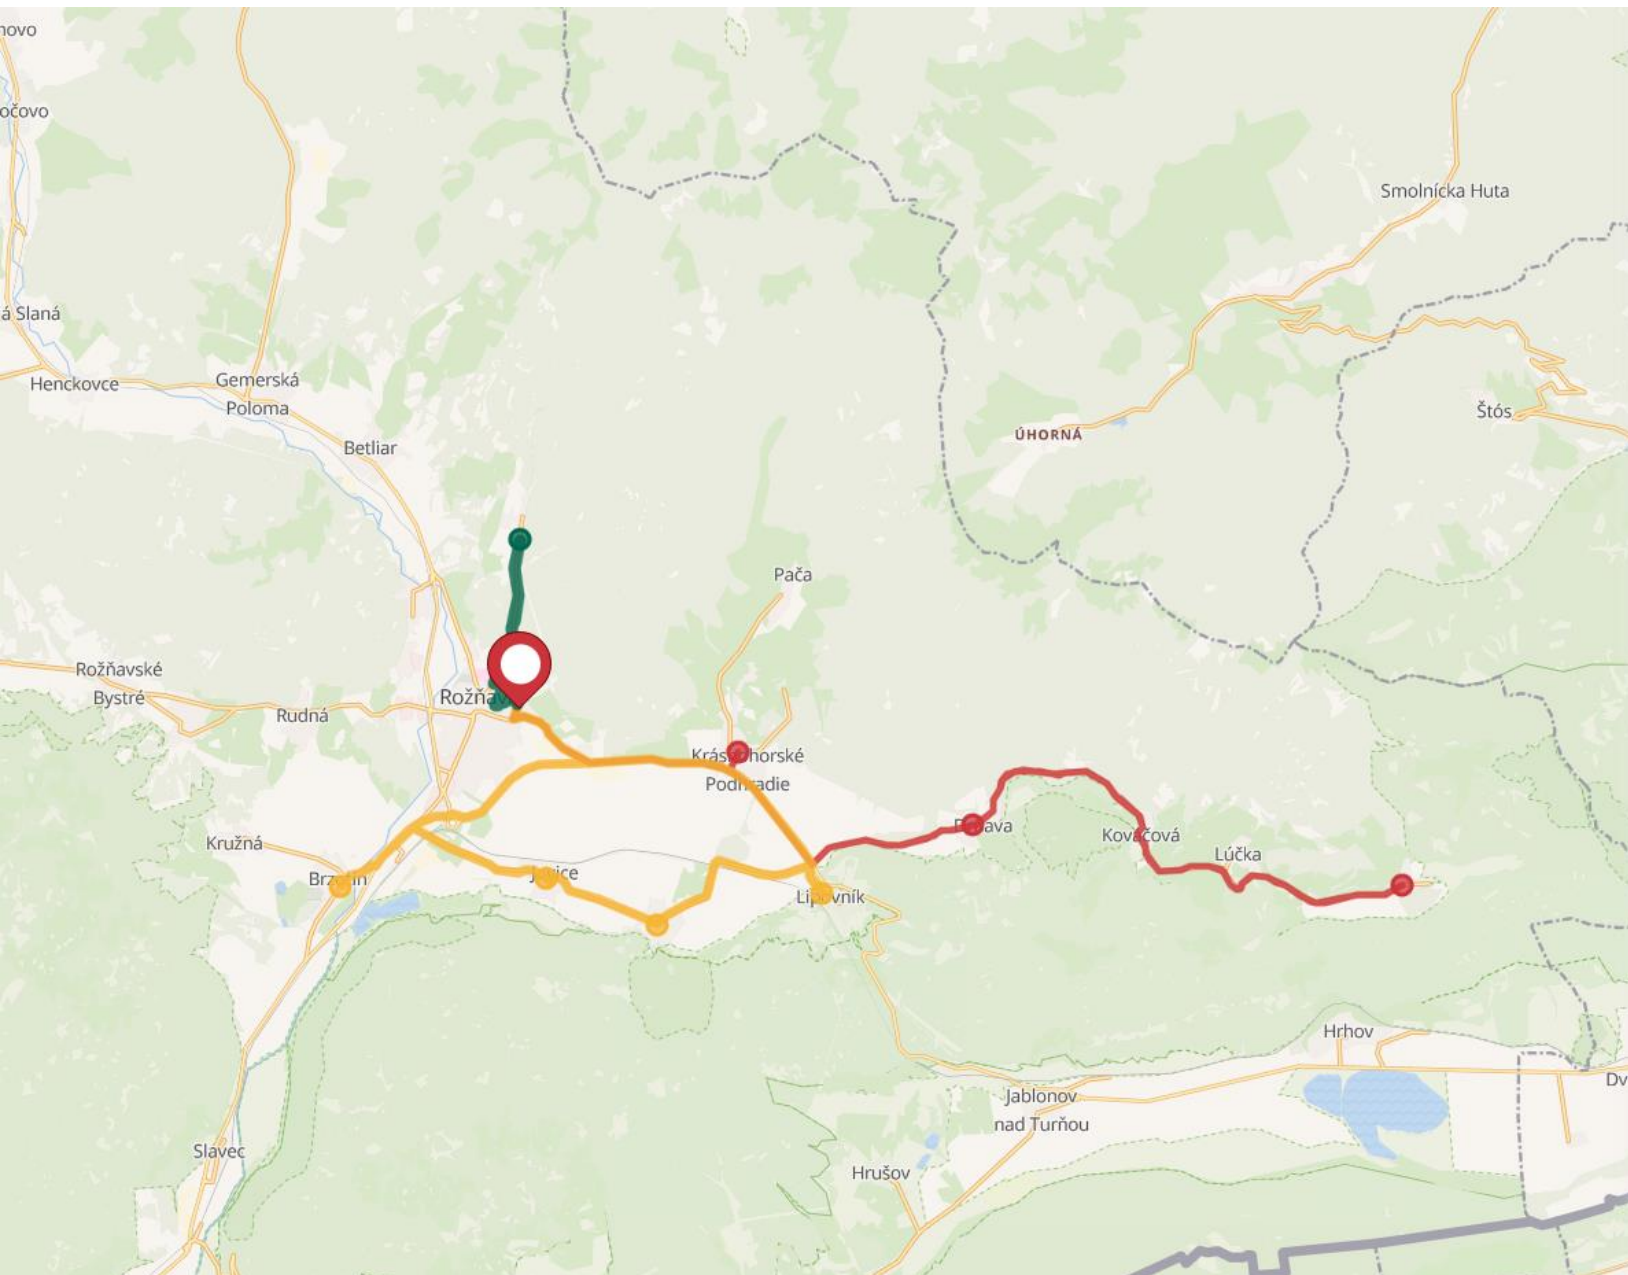

IPOLYVARBÓI MIKSZÁTH KÁLMÁN MAGYAR TANÍTÁSI NYELVŰ ALAPISKOLA ÉS ÓVODA

Utazó diákok: 10 fő

1. ÚTVONAL

Ipolyvarbó-Óvár-Zóbor-Szécsénykovácsi-Ipolyvarbó

időtartam: 55 perc

időtartam: 44.3 km

LOSONCI KÁRMÁN JÓZSEF ALAPISKOLA ÉS ÓVODA

Utazó diákok: 10 fő

1. ÚTVONAL

Losonc-Fülek-Ipólnyitra-Losonc

időtartam: 46 perc

időtartam: 38.8 km

2. ÚTVONAL

Losonc-Pinc-Bolyk-Losonckisfalu-Losonc

időtartam: 31 perc

időtartam: 20.0 km

ROZSNYÓI REFORMÁTUS EGYHÁZKÖZSÉG ALAPISKOLÁJA

Utazó diákok: 16 fő

1. ÚTVONAL

Rozsnyó–Barka–Dernő–Krasznahorkaváralja–Rozsnyó

időtartam: 50 perc

időtartam: 41.4 km

2. ÚTVONAL

Utazó diákok: 28 fő

1. ÚTVONAL

Szepesi-Szádalmás-Tornagörgő-Torna-Somodi-Szepesi

időtartam: 49 perc

időtartam: 51.6 km

2. ÚTVONAL

Szepesi-Debrőd-Szepesi

időtartam: 12 perc