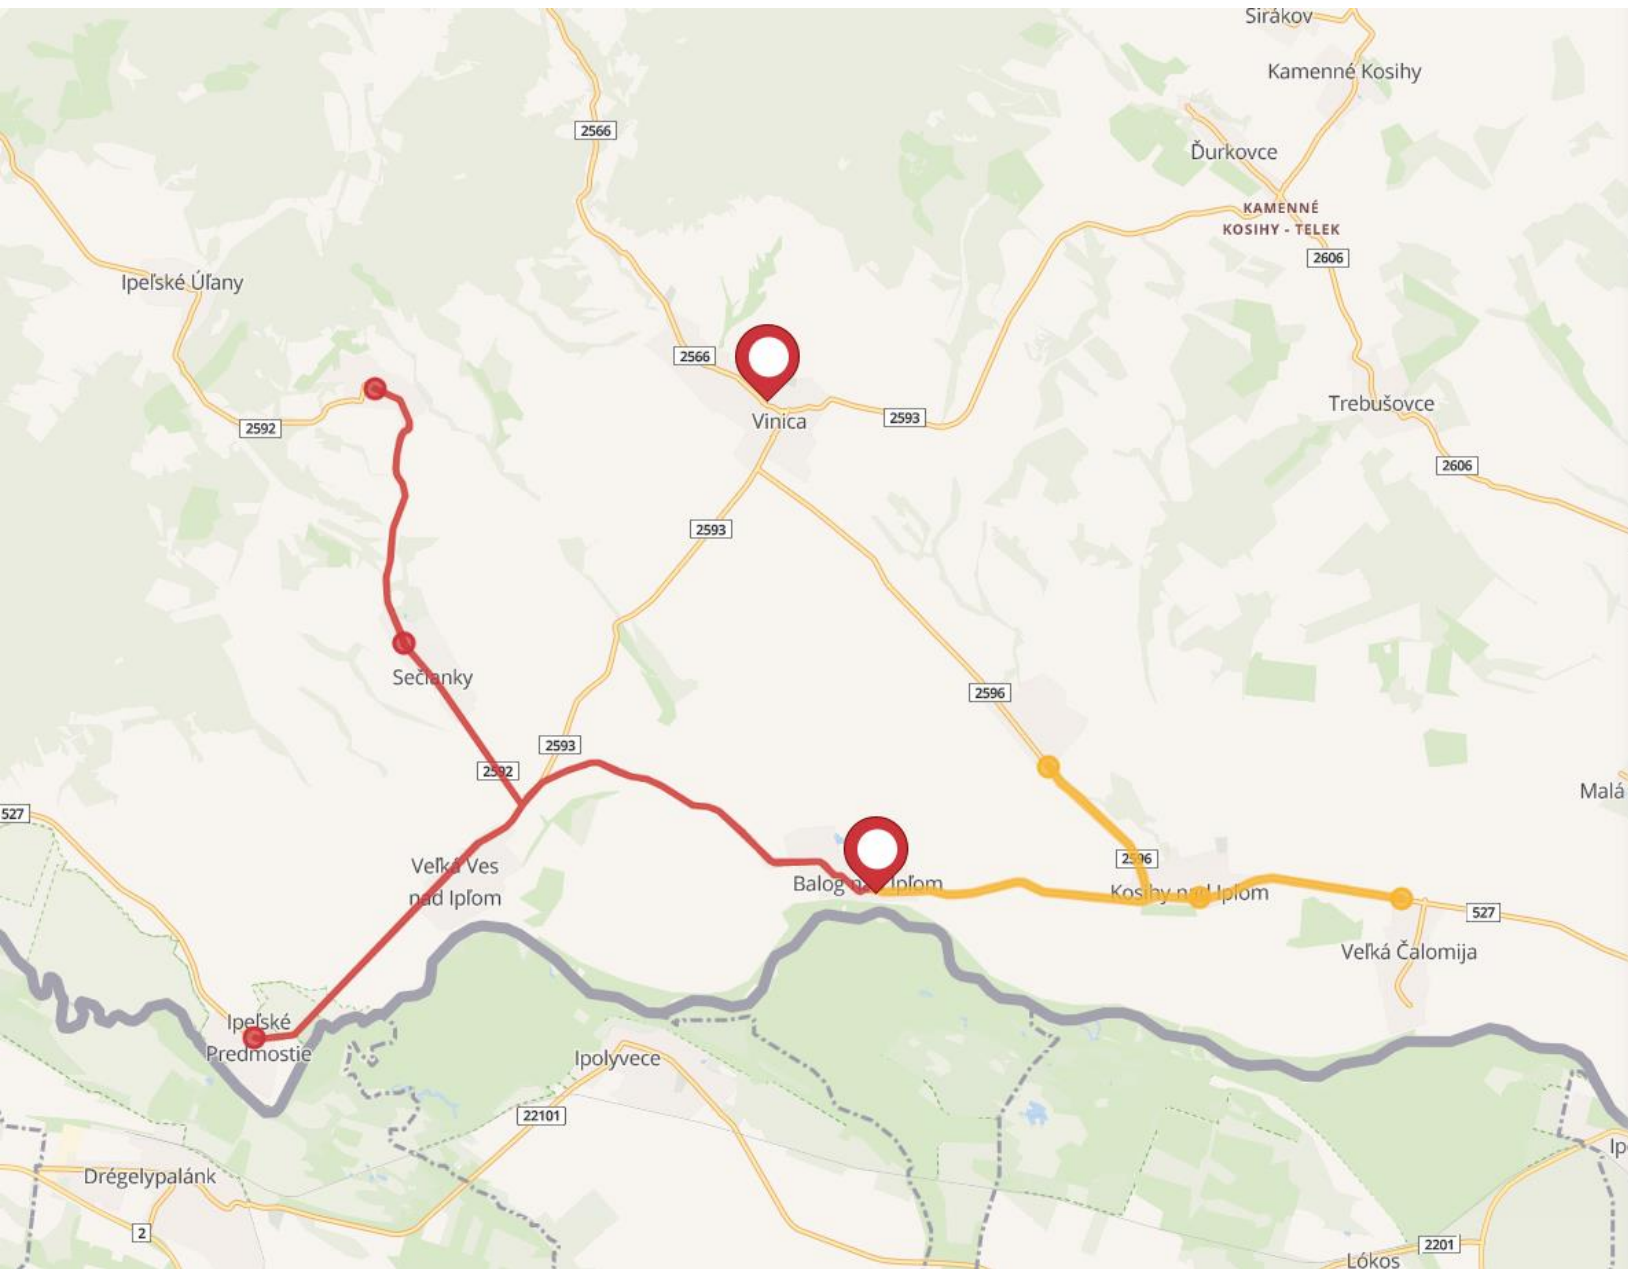

1. ÚTVONAL

Ipolyság-Felsőtúr-Nagytúr-Ipolyság

időtartam: 16 perc

időtartam: 11.5 km

IPOLYNYÉKI BALASSI BÁLINT ALAPISKOLA

Utazó diákok: 13 fő

1. ÚTVONAL

Ipolynyék-Szelény-Kókeszi-Gyürki-Ipolynyék

időtartam: 25 perc

időtartam: 19.6 km

2. ÚTVONAL

Ipolynyék-Ipolynagyfalu-Ipolykeszi-Inám-Ipolynyék

időtartam: 24 perc

időtartam: 19.8 km

IPOLYBALOGI IPOLYI ARNOLD ALAPISKOLA

Utazó diákok: 15 fő

1. ÚTVONAL

Ipolybalog-Ipolyhídvég-Kelenye-Ipolyszécsényke-Ipolybalog

időtartam: 26 perc

időtartam: 23.4 km

2. ÚTVONAL

Ipolybalog-Nagycsalomja-Ipolykeszi-Inám-Ipolybalog

időtartam: 14 perc

időtartam: 13.2 km

IPOLYVARBÓI MIKSZÁTH KÁLMÁN MAGYAR TANÍTÁSI NYELVŰ ALAPISKOLA ÉS ÓVODA

Utazó diákok: 10 fő

1. ÚTVONAL

Ipolyvarbó-Óvár-Zóbor-Szécsénykovácsi-Ipolyvarbó

időtartam: 55 perc

időtartam: 44.3 km

LOSONCI KÁRMÁN JÓZSEF ALAPISKOLA ÉS ÓVODA