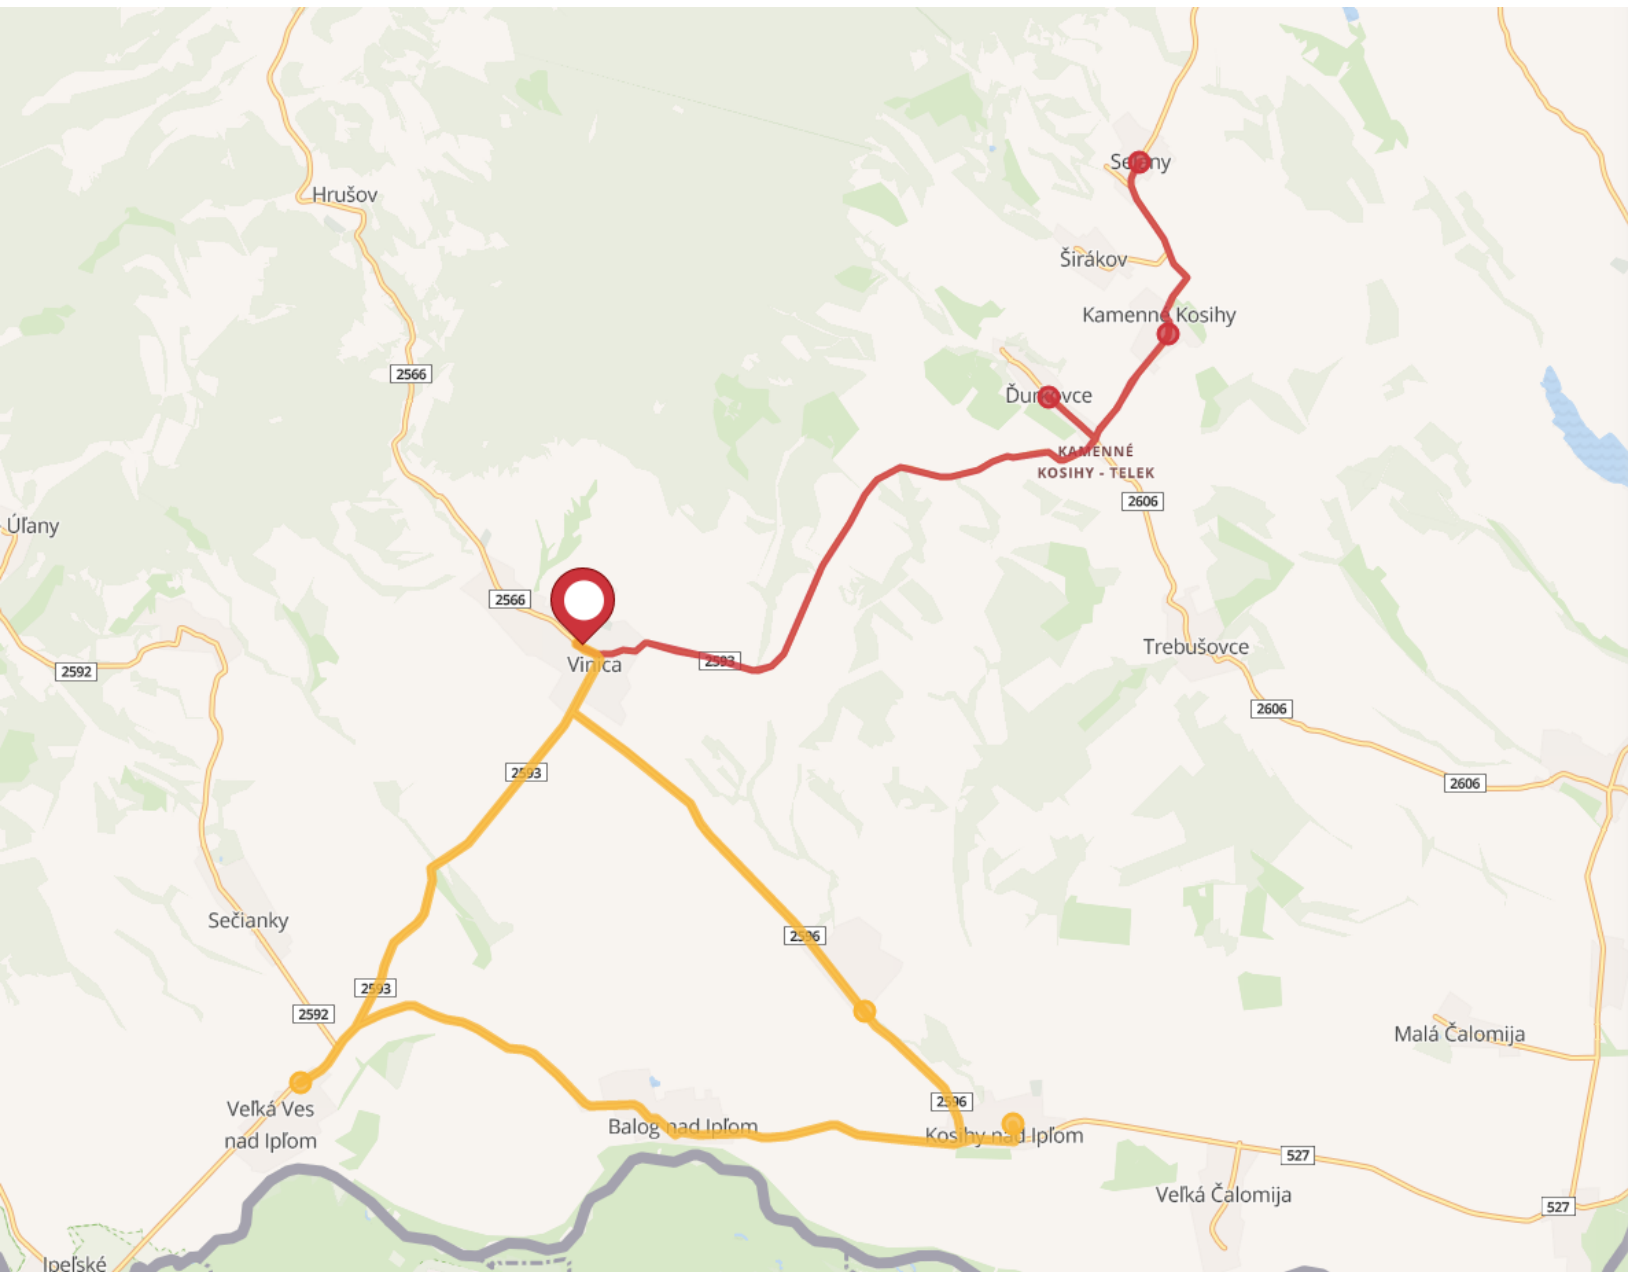

időtartam: 24 perc

időtartam: 21.5 km

2. ÚTVONAL

Ipolyság-Egeg-Felsőszemeréd-Alsószemeréd-Ipolyság

időtartam: 36 perc

időtartam: 32.2 km

IPOLYSÁGI PONGRÁCZ LAJOS ALAPISKOLA

Utazó diákok: 5 fő

1. ÚTVONAL

Ipolyság-Felsőtúr-Nagytúr-Ipolyság

időtartam: 16 perc

időtartam: 11.5 km

IPOLYNYÉKI BALASSI BÁLINT ALAPISKOLA

Utazó diákok: 13 fő

1. ÚTVONAL

Ipolynyék-Szelény-Kókeszi-Gyürki-Ipolynyék

időtartam: 25 perc

időtartam: 19.6 km

2. ÚTVONAL

Ipolynyék-Ipolynagyfalu-Ipolykeszi-Inám-Ipolynyék

időtartam: 24 perc

időtartam: 19.8 km

IPOLYBALOGI IPOLYI ARNOLD ALAPISKOLA

Utazó diákok: 15 fő