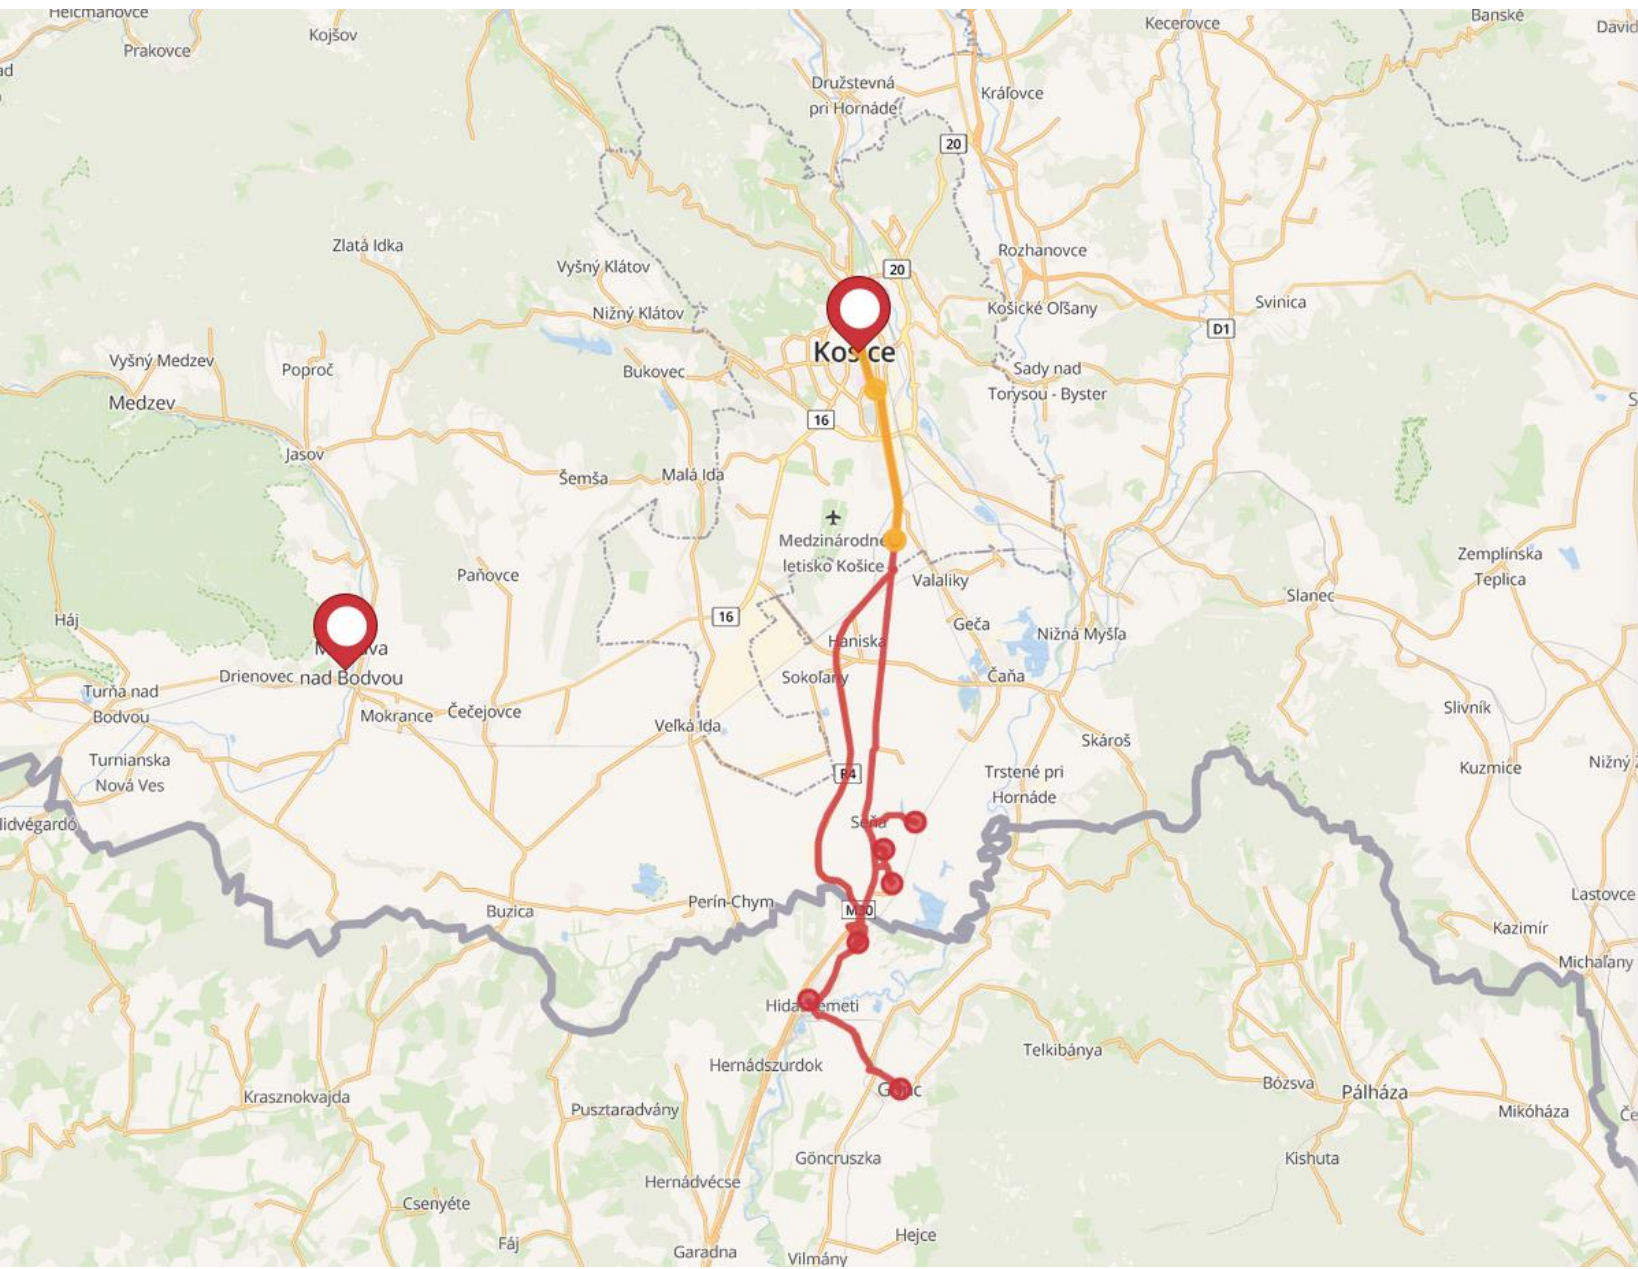

KASSAI MÁRAI SÁNDOR MAGYAR TANÍTÁSI NYELVŰ GIMNÁZIUM ÉS ALAPISKOLA

Utazó diákok: 32 fő

1. ÚTVONAL

Kassa-Göncc-Hidasnémeti-Tornyosnémeti-Abaújszina-Migléc-Kenyhec-Zsebes-Kassa

időtartam: 86 perc

időtartam: 74.2 km

2. ÚTVONAL

Kassa-Zsebes-Kassa Dél-Kassa

időtartam: 22 perc

időtartam: 15.1 km