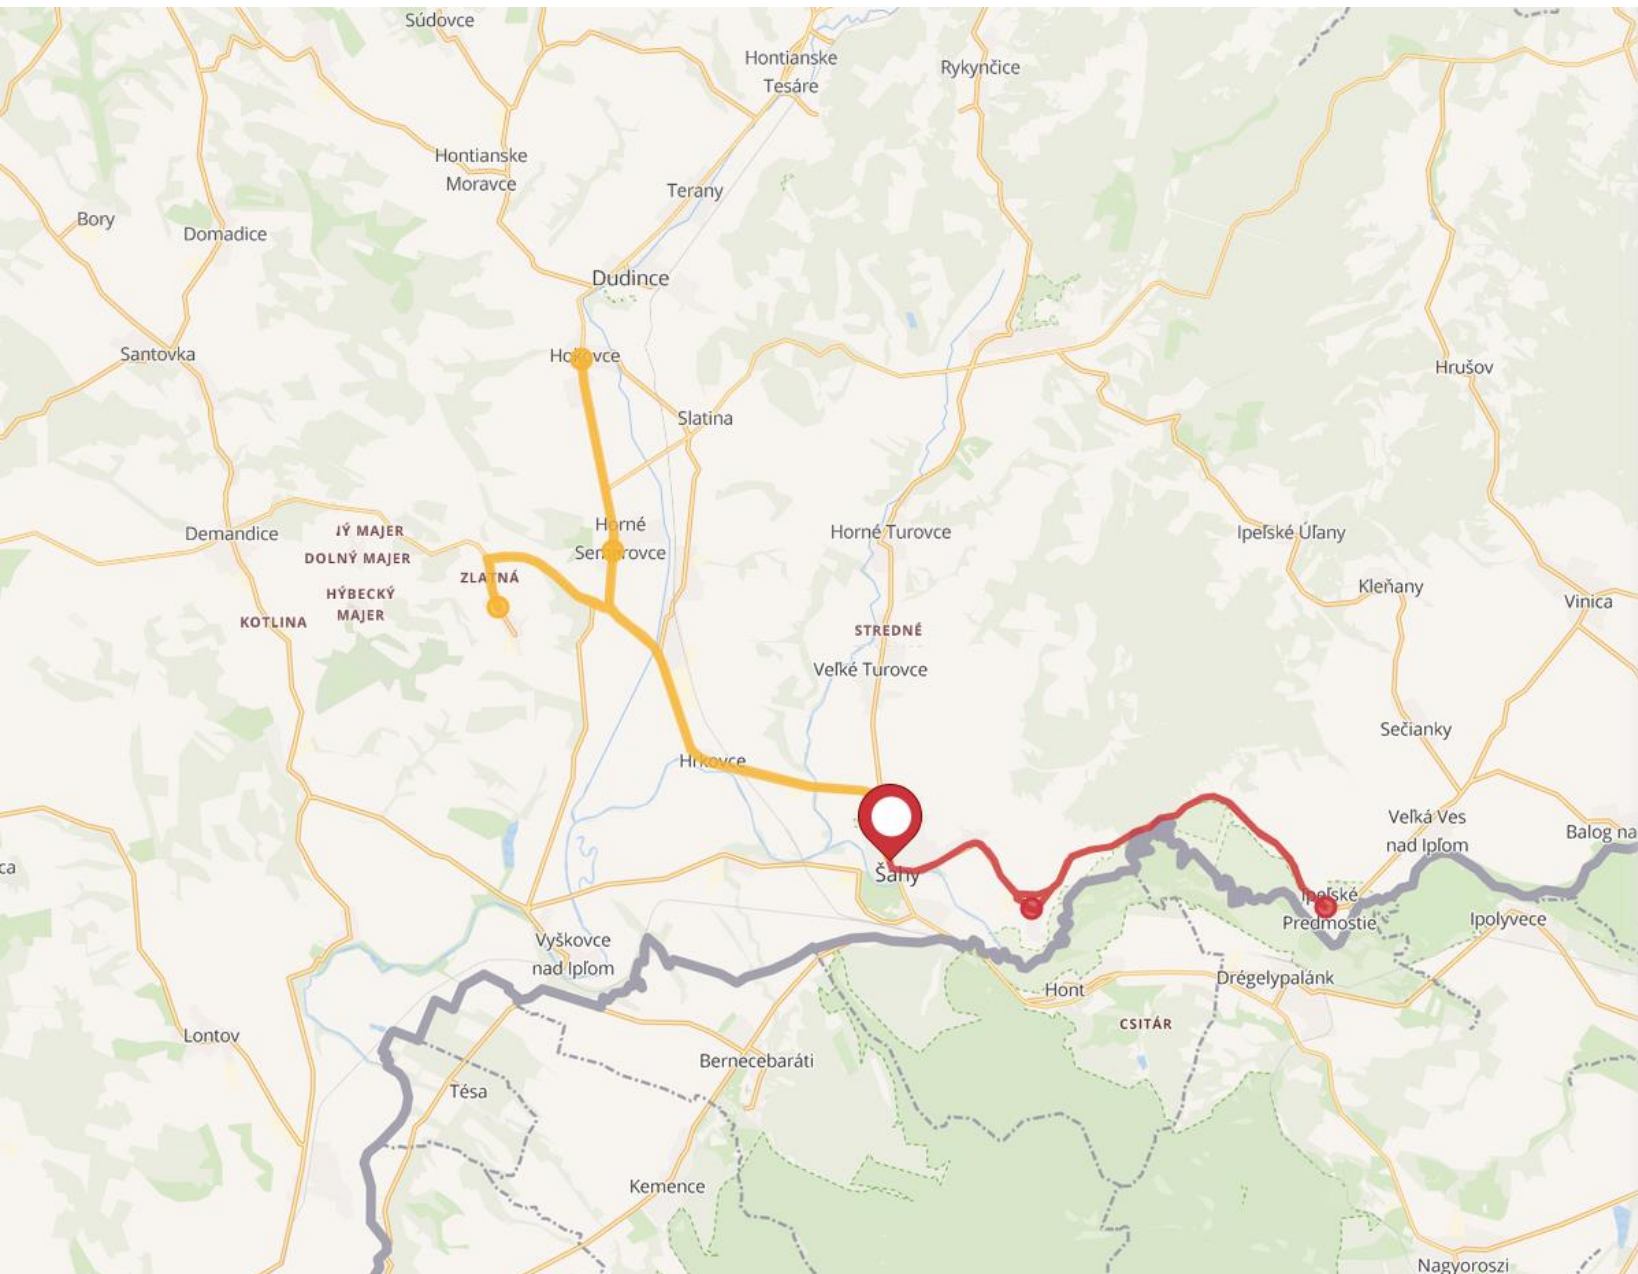

Hetény-Izsa-Pat-Virt-Marcelháza-Hetény

időtartam: 35 perc

időtartam: 34.8 km

LÉVAI JUHÁSZ GYULA ALAPISKOLA

Utazó diákok: 6 fő

1. ÚTVONAL

Léva–Zselíz–Kétfegyvernek–Nemesbori–Léva

időtartam: 80 perc

időtartam: 62.1 km

IPOLYVISKI ALAPISKOLA

Utazó diákok: 11 fő

1. ÚTVONAL

Ipolyvisk–Tescmag–Ipolság–Ipolyvisk

időtartam: 33 perc

időtartam: 22.9 km

2. ÚTVONAL

Ipolyvisk–Ipolszakállós–Szete–Százd–Pereszlény–Ipolyvisk

időtartam: 44 perc

időtartam: 33.9 km

IPOLYSÁGI FEGYVERNEKI FERENC KÖZÖS IGAZGATÁSÚ KATOLIKUS ISKOLA

Utazó diákok: 11 fő

1. ÚTVONAL

Ipolyság-Ipolyhídvég-Tesmag-Ipolyság

időtartam: 24 perc

időtartam: 21.5 km

2. ÚTVONAL

Ipolyság-Egeg-Felsőszemeréd-Alsószemeréd-Ipolyság

időtartam: 36 perc

időtartam: 32.2 km

IPOLYSÁGI PONGRÁCZ LAJOS ALAPISKOLA

Utazó diákok: 5 fő