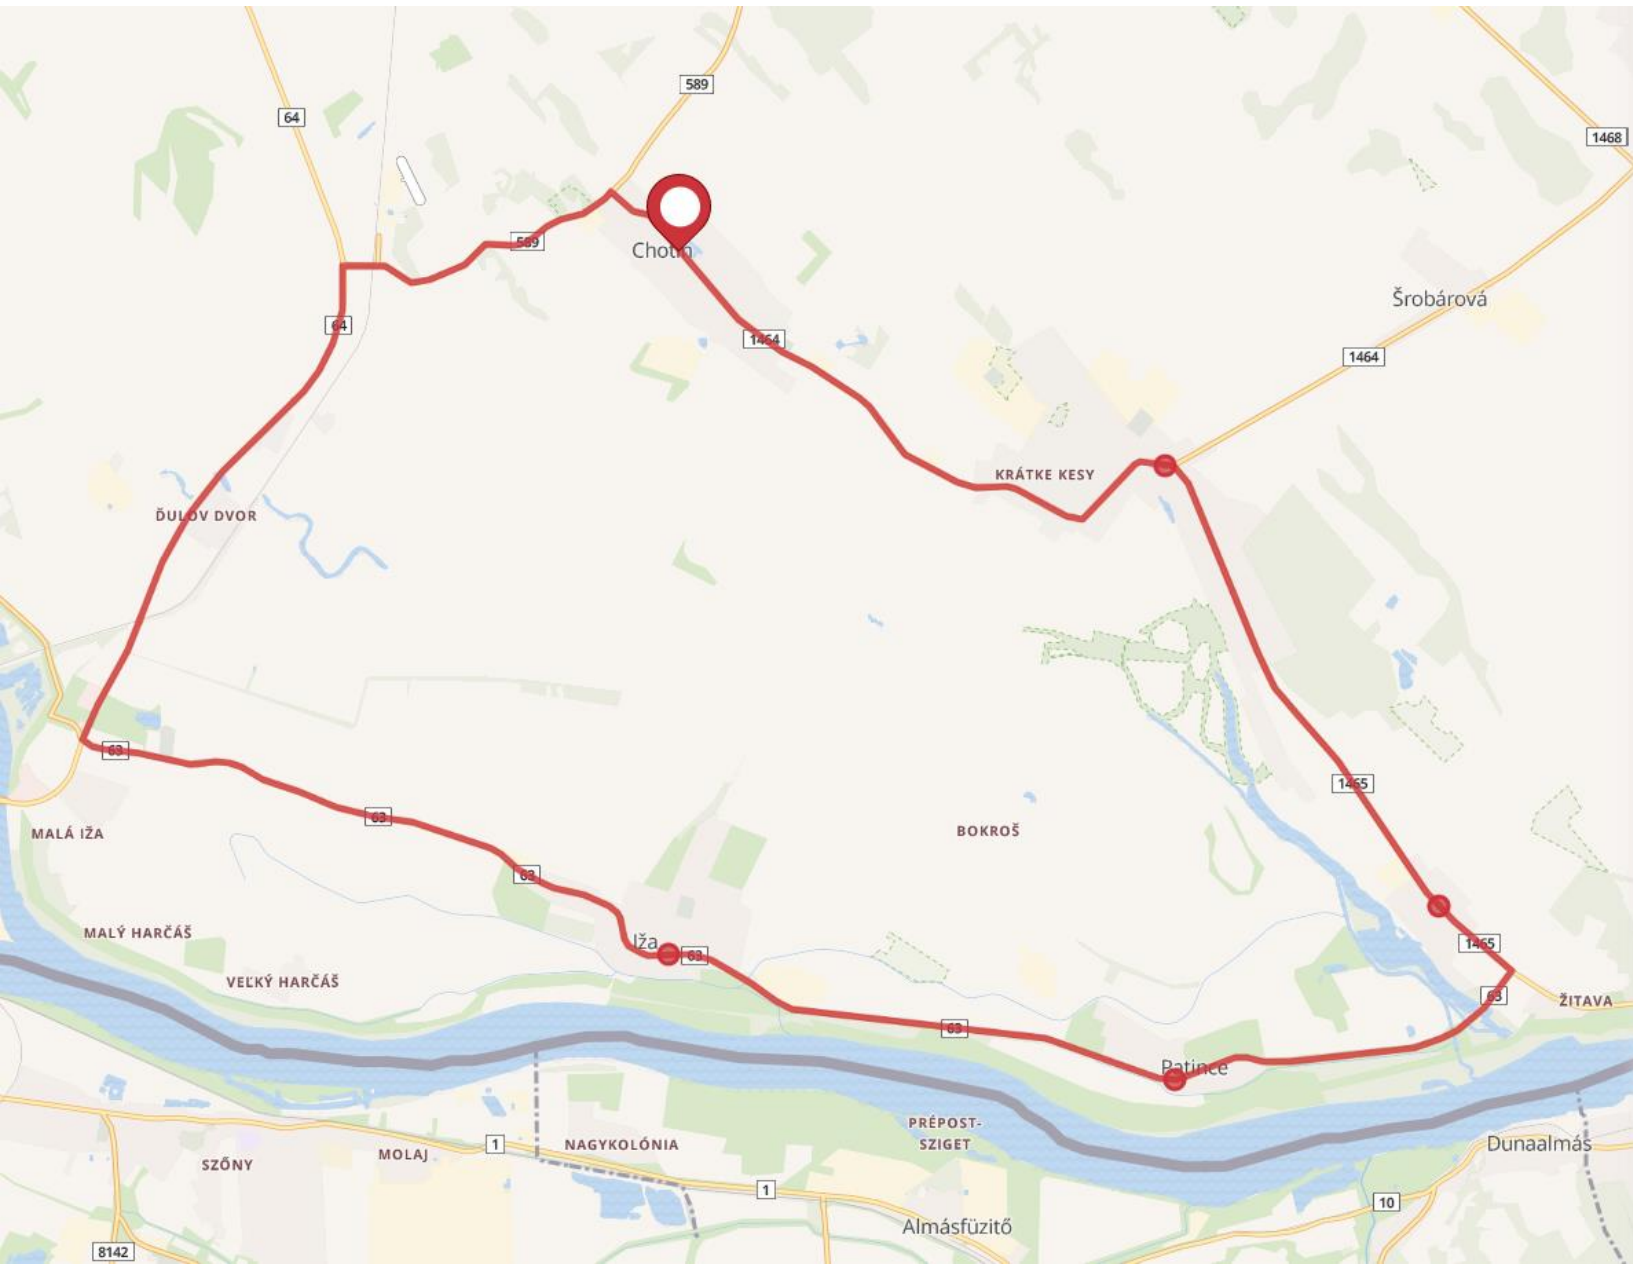

ISKOLABUSZOK A FELVIDÉKEN (2022)

- 15 iskola
- 16 iskolabusz
- 26 útvonal
- 1 645 km/nap
- 300 000 km/év

228 DIÁK

NAGYSZARVAI ALAPISKOLA

Utazó diákok: 19 fő

1. ÚTVONAL

Nagyszarva-Vajka-Nagyszarva

időtartam: 24 perc

időtartam: 8.1 km

2. ÚTVONAL

Nagyszarva-Keszölcés-Csallóköztárnok-Macháza-Nagyszarva

időtartam: 22 perc

időtartam: 15.4 km

HETÉNYI TARCZY LAJOS ALAPISKOLA

Utazó diákok: 17 fő

1. ÚTVONAL

Hetény-Izsa-Pat-Virt-Marcelháza-Hetény

időtartam: 35 perc

időtartam: 34.8 km

LÉVAI JUHÁSZ GYULA ALAPISKOLA

Utazó diákok: 6 fő

1. ÚTVONAL

Léva–Zselíz–Kétfegyvernek–Nemesbori–Léva

időtartam: 80 perc