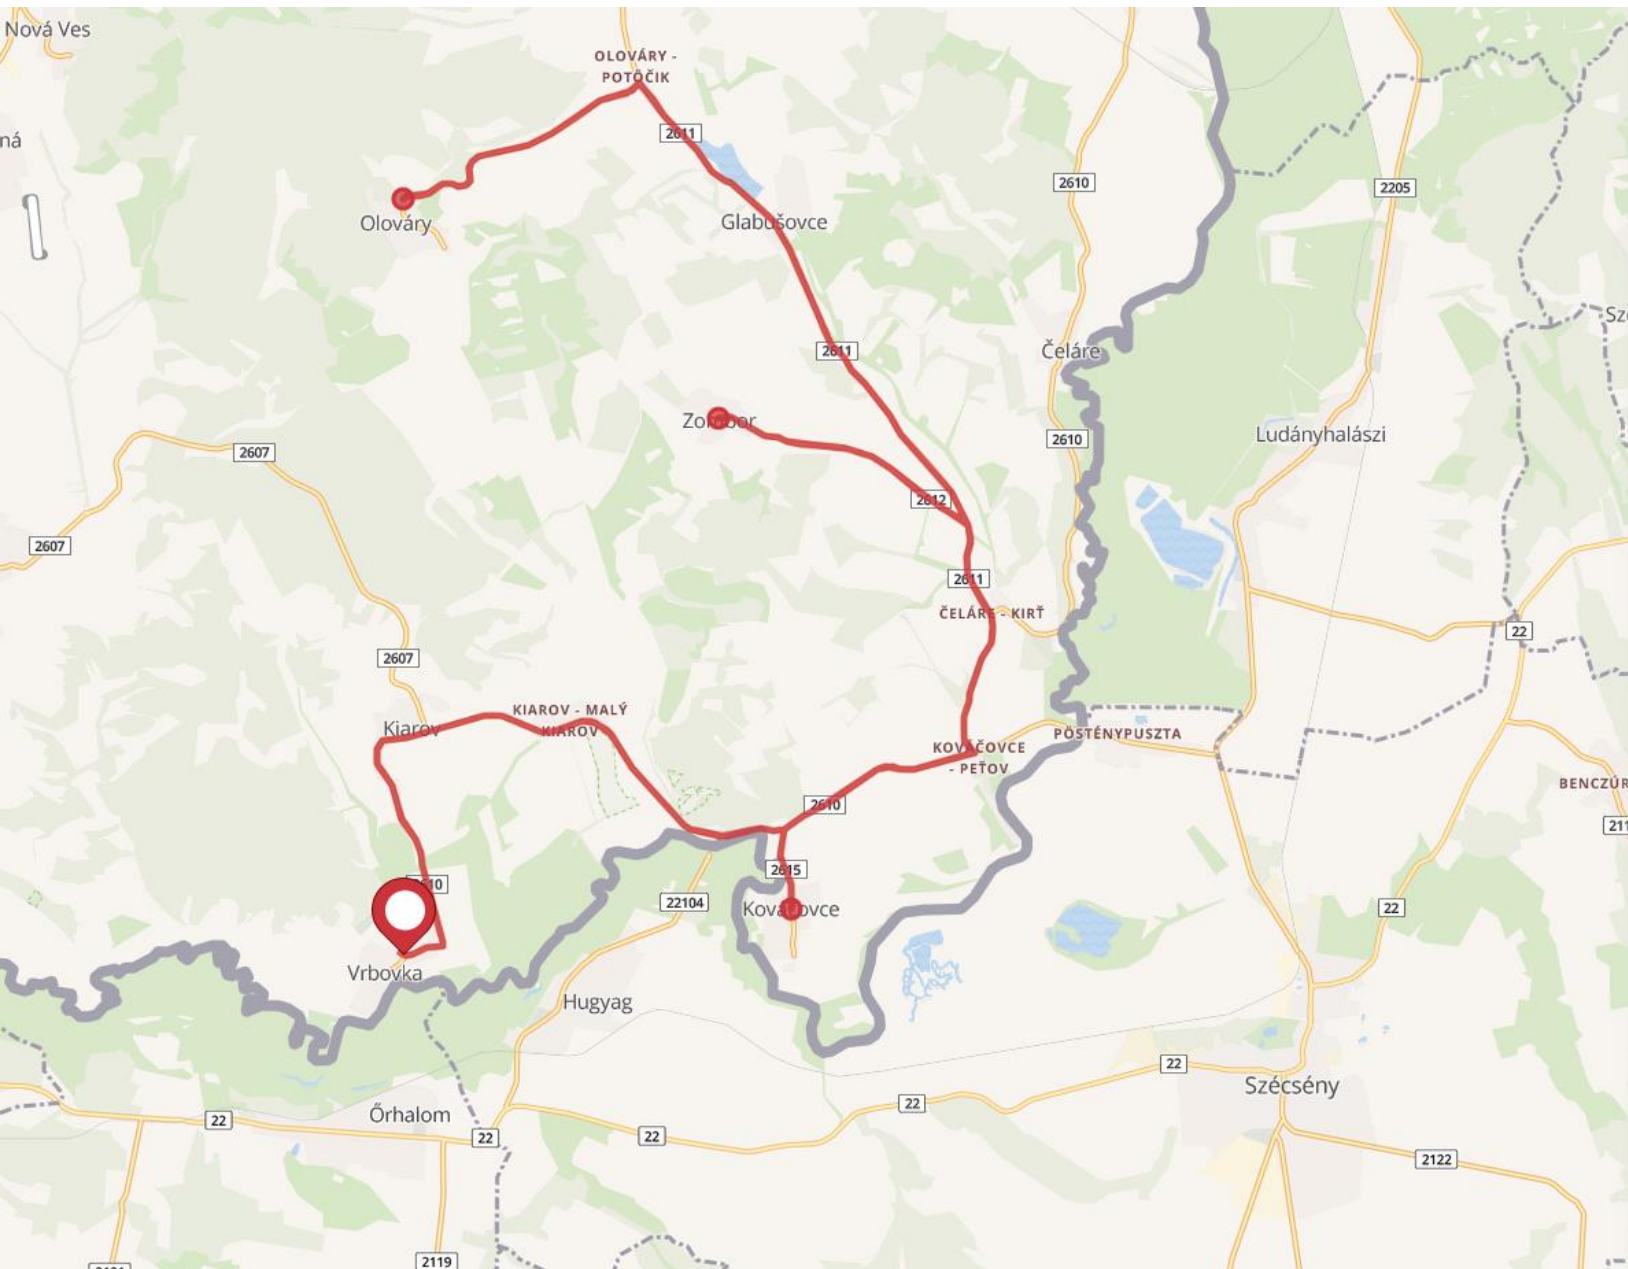

időtartam: 25 perc

időtartam: 19.6 km

2. ÚTVONAL

Ipolynyék-Ipolynagyfalu-Ipolykeszi-Inám-Ipolynyék

időtartam: 24 perc

időtartam: 19.8 km

IPOLYBALOGI IPOLYI ARNOLD ALAPISKOLA

Utazó diákok: 15 fő

1. ÚTVONAL

Ipolybalog-Ipolyhídvég-Kelenye-Ipolyszécsényke-Ipolybalog

időtartam: 26 perc

időtartam: 23.4 km

2. ÚTVONAL

Ipolybalog-Nagycsalomja-Ipolykeszi-Inám-Ipolybalog

időtartam: 14 perc

időtartam: 13.2 km

IPOLYVARBÓI MIKSZÁTH KÁLMÁN MAGYAR TANÍTÁSI NYELVŰ ALAPISKOLA ÉS ÓVODA

Utazó diákok: 10 fő

1. ÚTVONAL

Ipolyvarbó-Óvár-Zóbor-Szécsénykovácsi-Ipolyvarbó

időtartam: 55 perc

időtartam: 44.3 km

LOSONCI KÁRMÁN JÓZSEF ALAPISKOLA ÉS ÓVODA

Utazó diákok: 10 fő

1. ÚTVONAL

Losonc-Fülek-Ipólnyitra-Losonc

időtartam: 46 perc

időtartam: 38.8 km

2. ÚTVONAL

Losonc-Pinc-Bolyk-Losonckisfalu-Losonc

időtartam: 31 perc