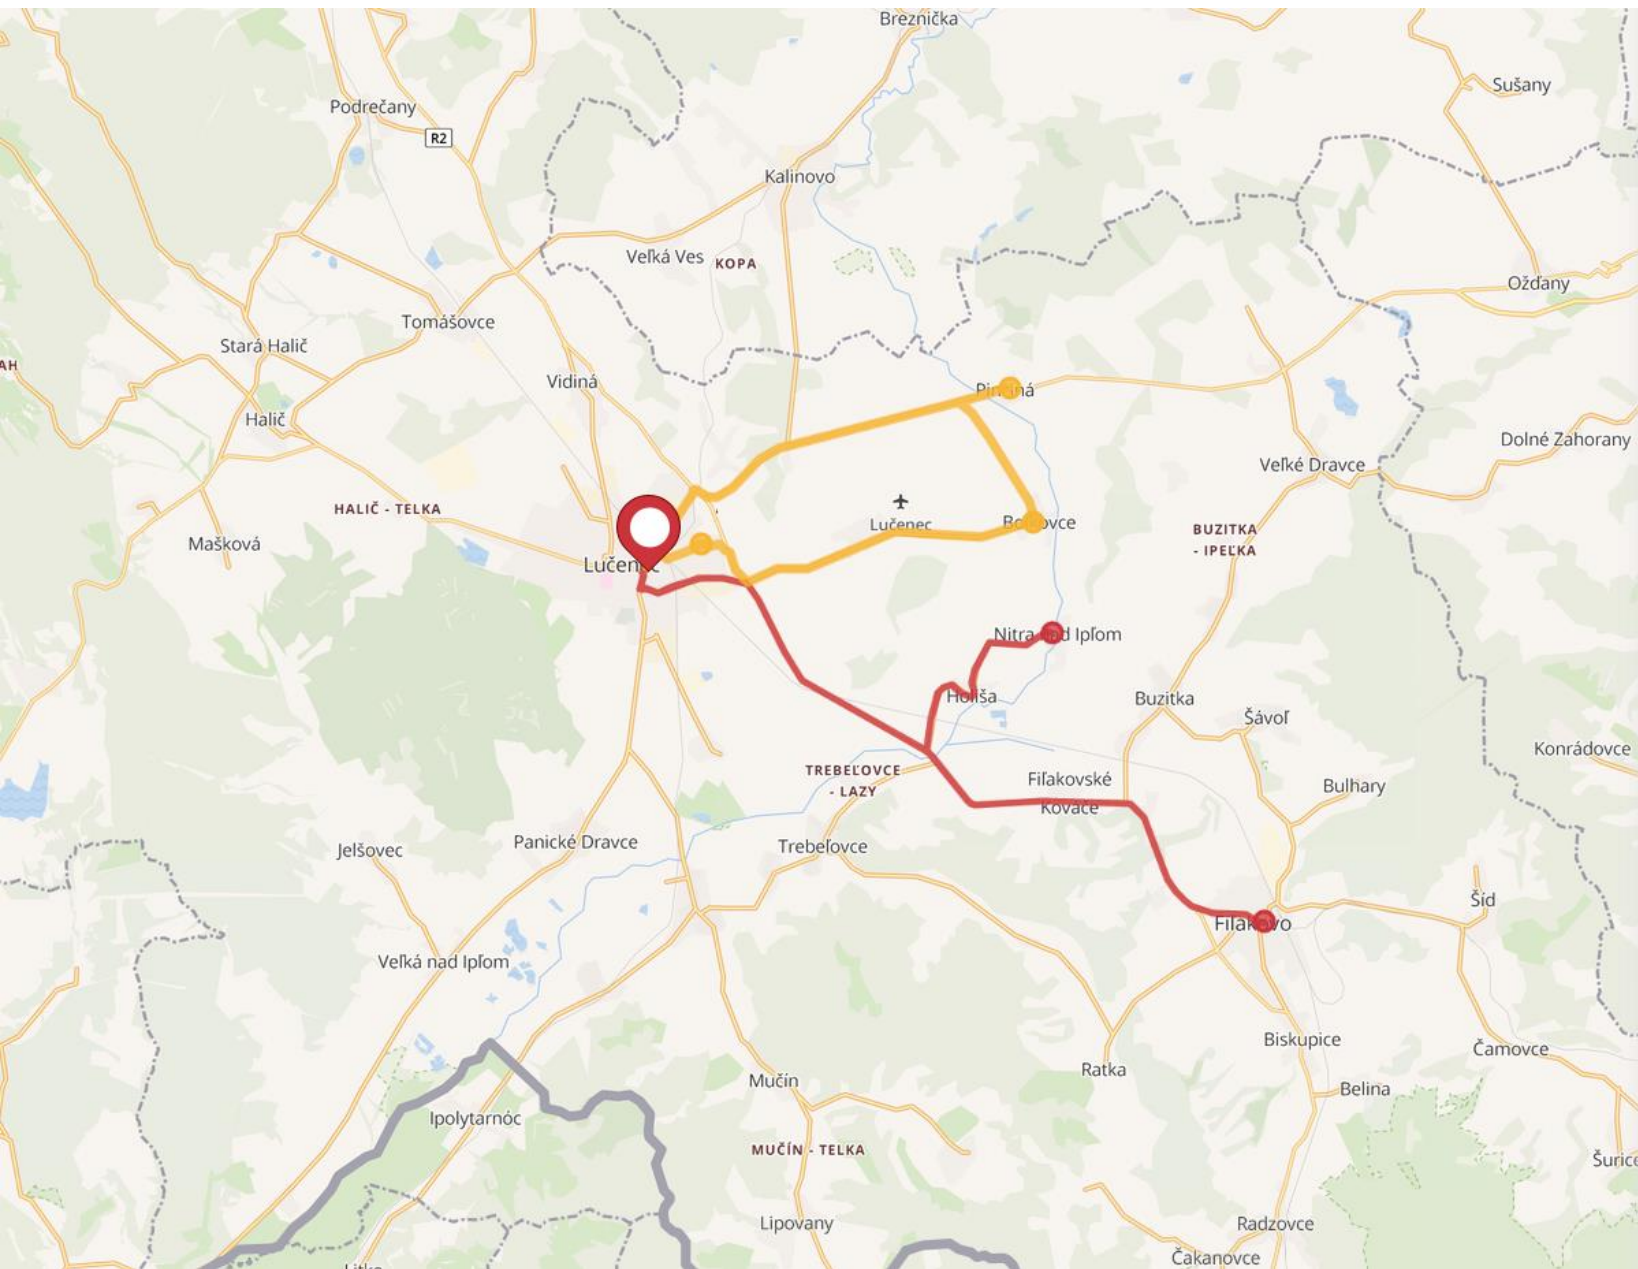

1. ÚTVONAL

Ipolybalog-Ipolyhídvég-Kelenye-Ipolyszécsényke-Ipolybalog

időtartam: 26 perc

időtartam: 23.4 km

2. ÚTVONAL

Ipolybalog-Nagycsalomja-Ipolykeszi-Inám-Ipolybalog

időtartam: 14 perc

időtartam: 13.2 km

IPOLYVARBÓI MIKSZÁTH KÁLMÁN MAGYAR TANÍTÁSI NYELVŰ ALAPISKOLA ÉS ÓVODA

Utazó diákok: 10 fő

1. ÚTVONAL

Ipolyvarbó-Óvár-Zóbor-Szécsénykovácsi-Ipolyvarbó

időtartam: 55 perc

időtartam: 44.3 km

LOSONCI KÁRMÁN JÓZSEF ALAPISKOLA ÉS ÓVODA

Utazó diákok: 10 fő

1. ÚTVONAL

Losonc-Fülek-Ipólnyitra-Losonc

időtartam: 46 perc

időtartam: 38.8 km

2. ÚTVONAL

Losonc-Pinc-Bolyk-Losonckisfalu-Losonc

időtartam: 31 perc