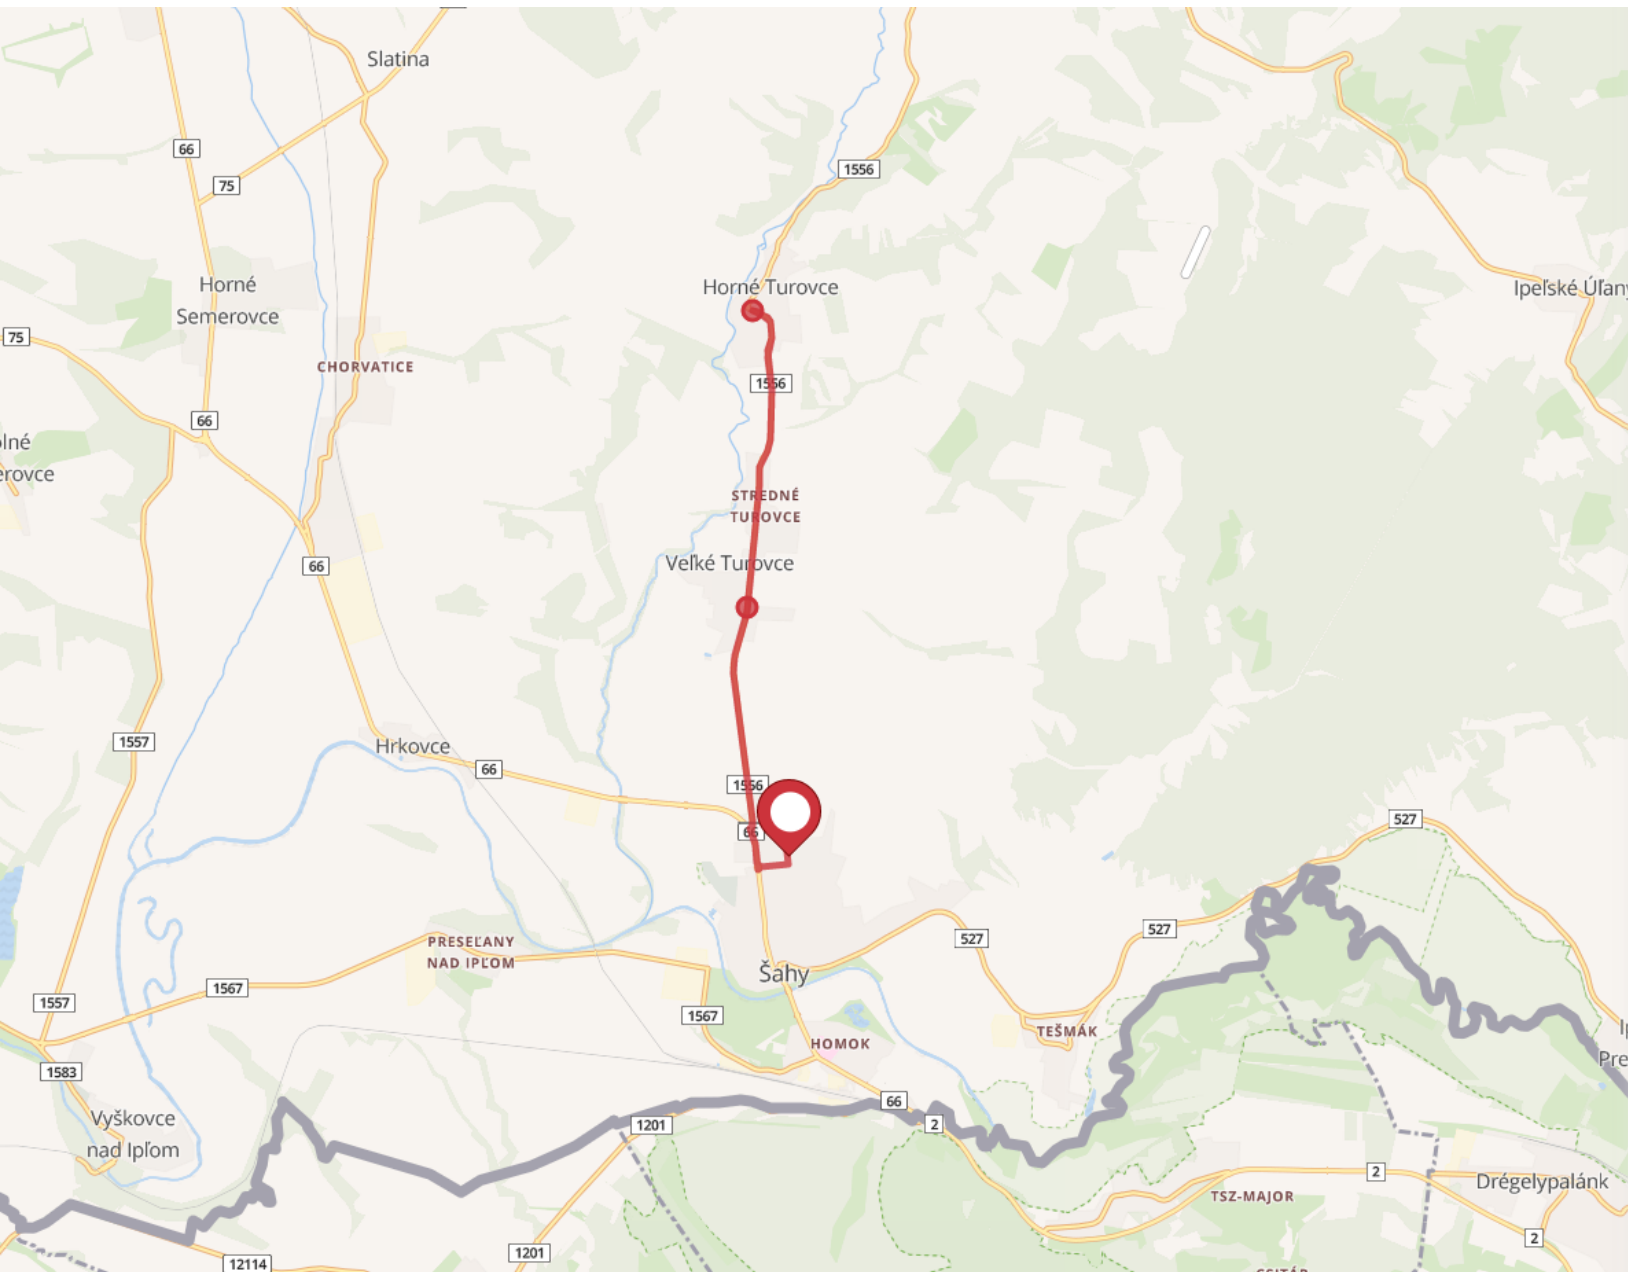

Ipolyvisk–Ipolszakállós–Szete–Százd–Pereszlény–Ipolyvisk

időtartam: 44 perc

időtartam: 33.9 km

IPOLYSÁGI FEGYVERNEKI FERENC KÖZÖS IGAZGATÁSÚ KATOLIKUS ISKOLA

Utazó diákok: 11 fő

1. ÚTVONAL

Ipolyság-Ipolyhídvég-Tesmag-Ipolyság

időtartam: 24 perc

időtartam: 21.5 km

2. ÚTVONAL

Ipolyság-Egeg-Felsőszemeréd-Alsószemeréd-Ipolyság

időtartam: 36 perc

időtartam: 32.2 km

IPOLYSÁGI PONGRÁCZ LAJOS ALAPISKOLA

Utazó diákok: 5 fő

1. ÚTVONAL

Ipolyság-Felsőtúr-Nagytúr-Ipolyság

időtartam: 16 perc

időtartam: 11.5 km

IPOLYNYÉKI BALASSI BÁLINT ALAPISKOLA

Utazó diákok: 13 fő

1. ÚTVONAL

Ipolynyék-Szelény-Kókeszi-Gyürki-Ipolynyék

időtartam: 25 perc

időtartam: 19.6 km

2. ÚTVONAL

Ipolynyék-Ipolynagyfalu-Ipolykeszi-Inám-Ipolynyék

időtartam: 24 perc

időtartam: 19.8 km

IPOLYBALOGI IPOLYI ARNOLD ALAPISKOLA

Utazó diákok: 15 fő