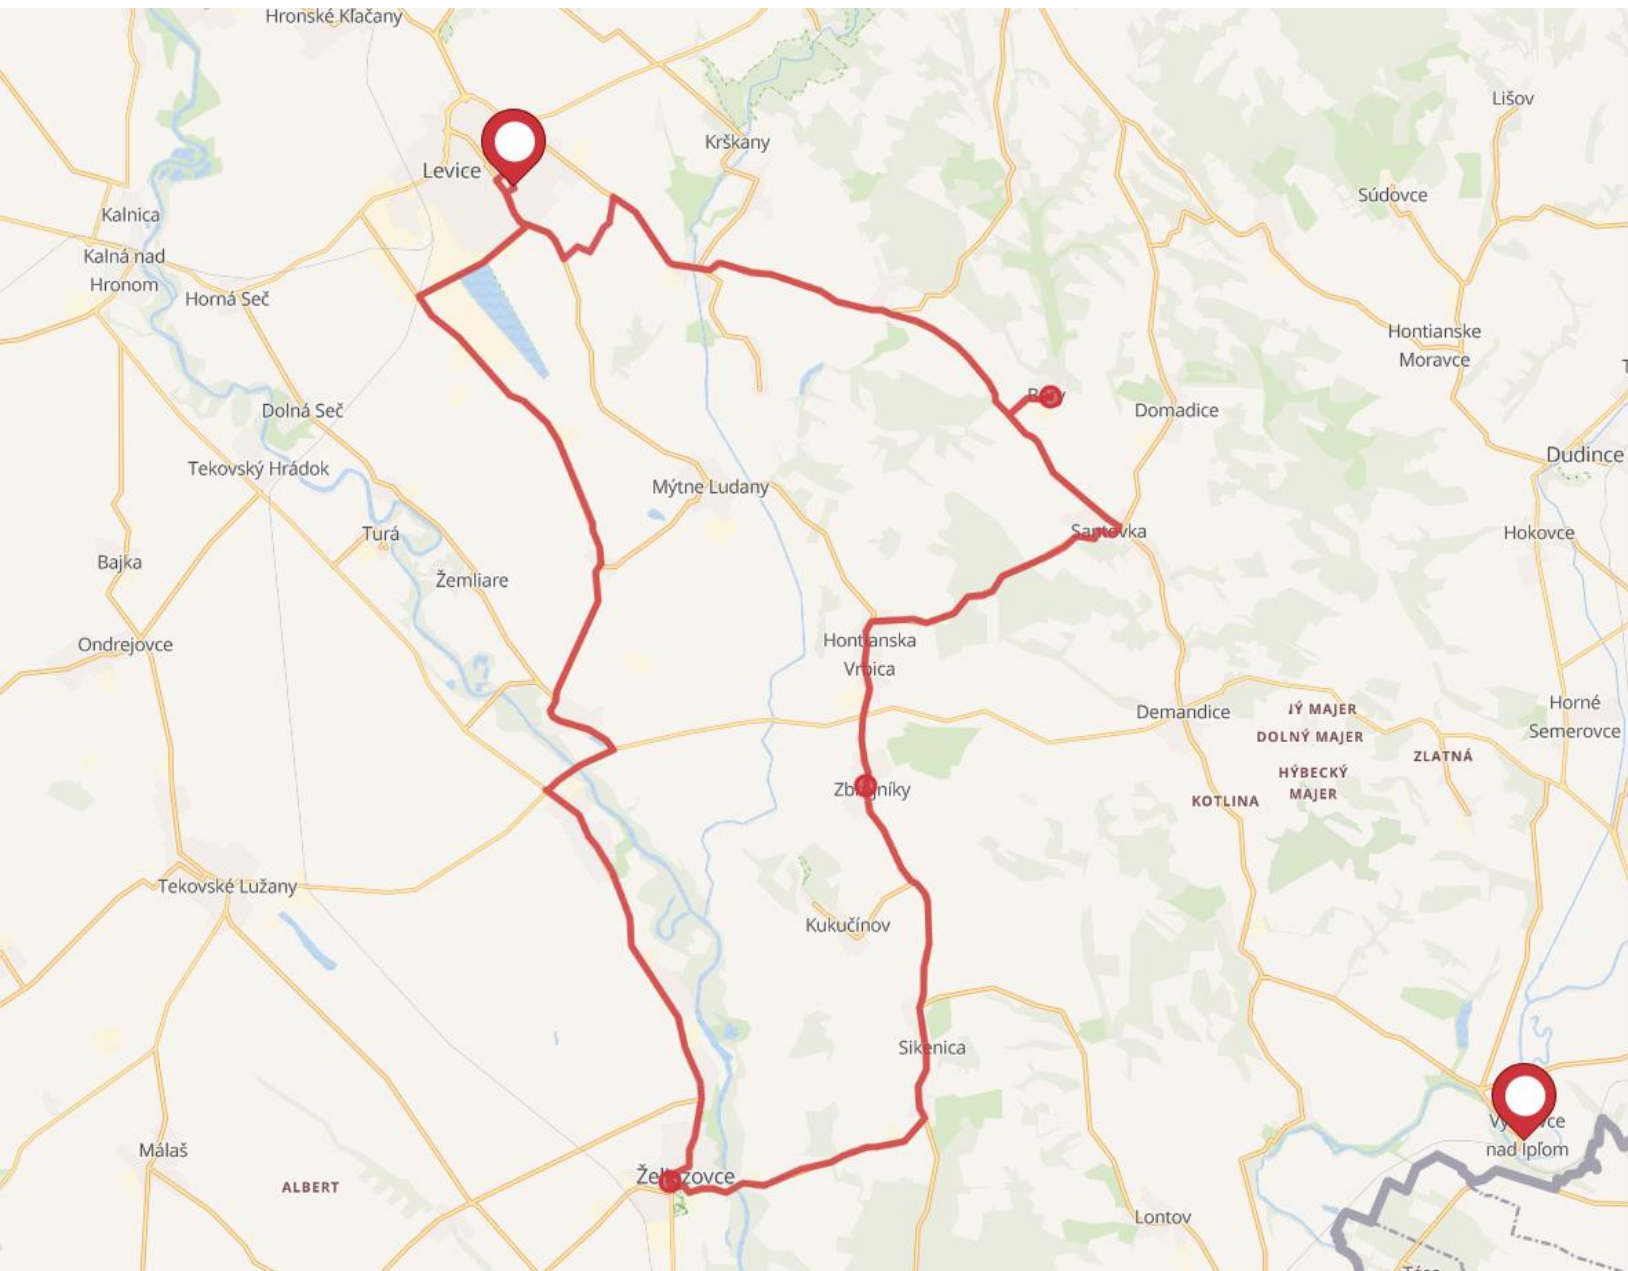

ISKOLABUSZOK A FELVIDÉKEN (2022)

- 15 iskola
- 16 iskolabusz
- 26 útvonal
- 1 645 km/nap
- 300 000 km/év

228 DIÁK

NAGYSZARVAI ALAPISKOLA

Utazó diákok: 19 fő

1. ÚTVONAL

Nagyszarva-Vajka-Nagyszarva

időtartam: 24 perc

időtartam: 8.1 km

2. ÚTVONAL

Nagyszarva-Keszölcés-Csallóköztárnok-Macháza-Nagyszarva

időtartam: 22 perc

időtartam: 15.4 km

HETÉNYI TARCZY LAJOS ALAPISKOLA

Utazó diákok: 17 fő

1. ÚTVONAL

Hetény-Izsa-Pat-Virt-Marcelháza-Hetény

időtartam: 35 perc

időtartam: 34.8 km

LÉVAI JUHÁSZ GYULA ALAPISKOLA

Utazó diákok: 6 fő

1. ÚTVONAL

Léva–Zselíz–Kétfegyvernek–Nemesbori–Léva

időtartam: 80 perc

időtartam: 62.1 km

IPOLYVISKI ALAPISKOLA

Utazó diákok: 11 fő

1. ÚTVONAL

Ipolyvisk–Tescmag–Ipolság–Ipolyvisk

időtartam: 33 perc

időtartam: 22.9 km

2. ÚTVONAL