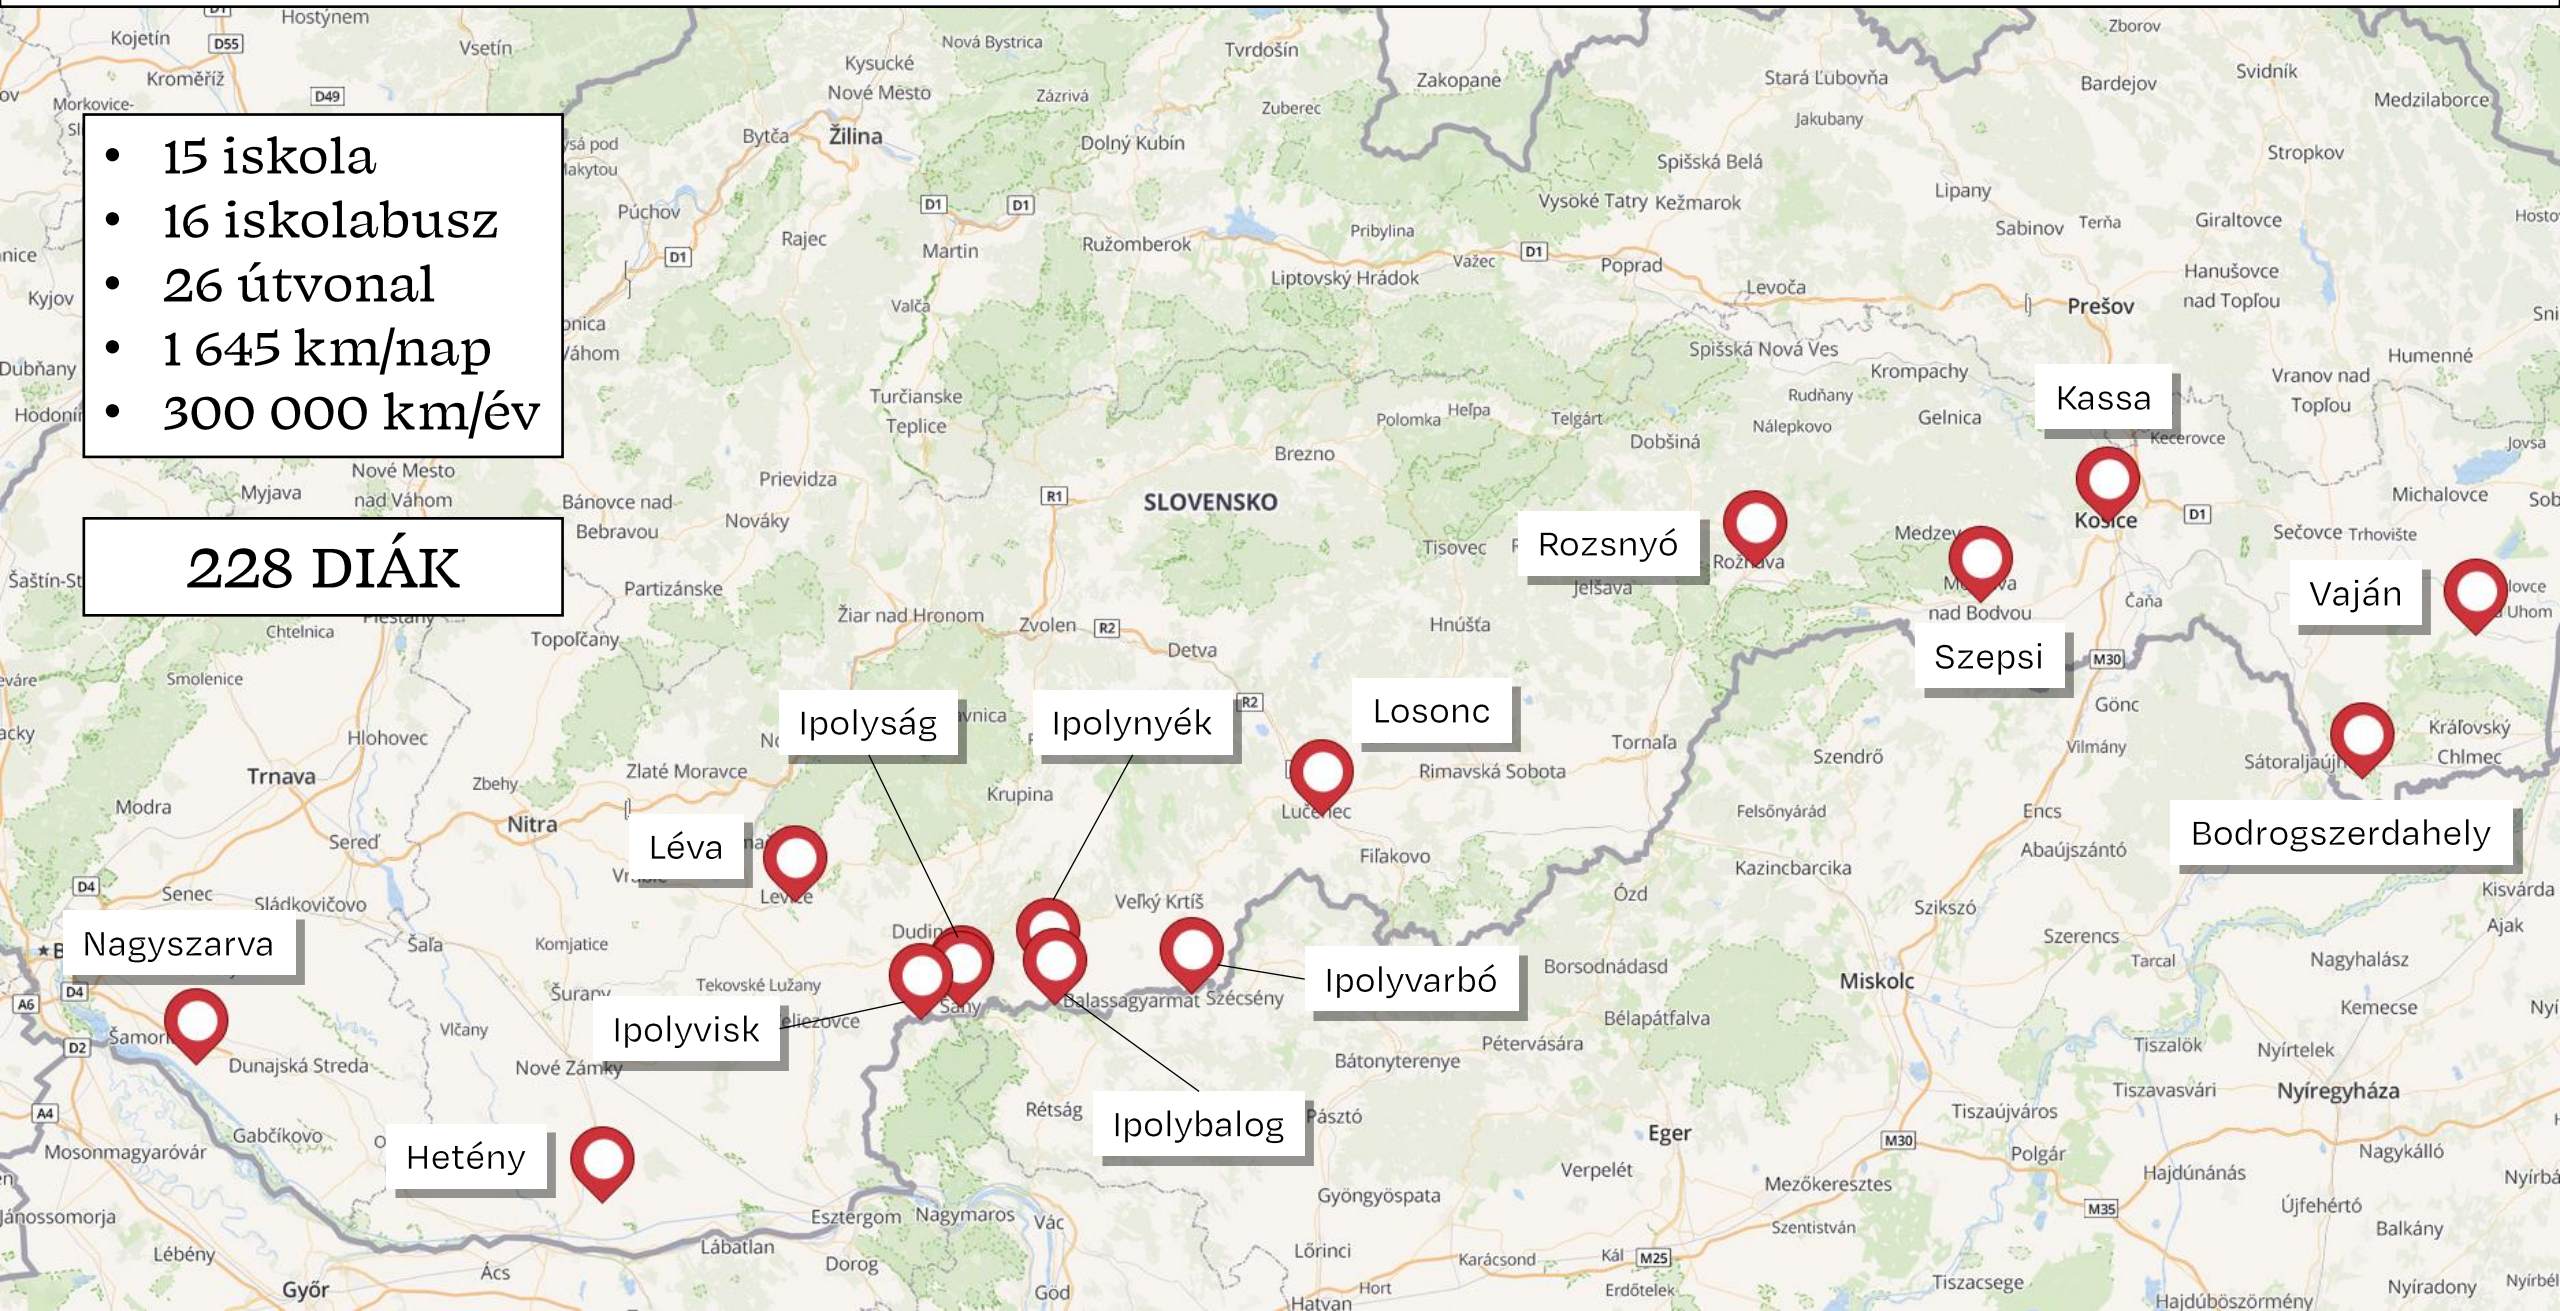

ISKOLABUSZOK A FELVIDÉKEN (2022)

- 15 iskola
- 16 iskolabusz
- 26 útvonal
- 1 645 km/nap
- 300 000 km/év

228 DIÁK

NAGYSZARVAI ALAPISKOLA

Utazó diákok: 19 fő

1. ÚTVONAL

Nagyszarva-Vajka-Nagyszarva

időtartam: 24 perc

időtartam: 8.1 km

2. ÚTVONAL

Nagyszarva-Keszölcés-Csallóköztárnok-Macháza-Nagyszarva

időtartam: 22 perc

időtartam: 15.4 km

HETÉNYI TARCZY LAJOS ALAPISKOLA

Utazó diákok: 17 fő

1. ÚTVONAL

Hetény-Izsa-Pat-Virt-Marcelháza-Hetény

időtartam: 35 perc

időtartam: 34.8 km

LÉVAI JUHÁSZ GYULA ALAPISKOLA

Utazó diákok: 6 fő

1. ÚTVONAL

Léva–Zselíz–Kétfegyvernek–Nemesbori–Léva

időtartam: 80 perc

időtartam: 24 perc

időtartam: 21.5 km

2. ÚTVONAL

Ipolyság-Egeg-Felsőszemeréd-Alsószemeréd-Ipolyság

időtartam: 36 perc

időtartam: 32.2 km

IPOLYSÁGI PONGRÁCZ LAJOS ALAPISKOLA

Utazó diákok: 5 fő