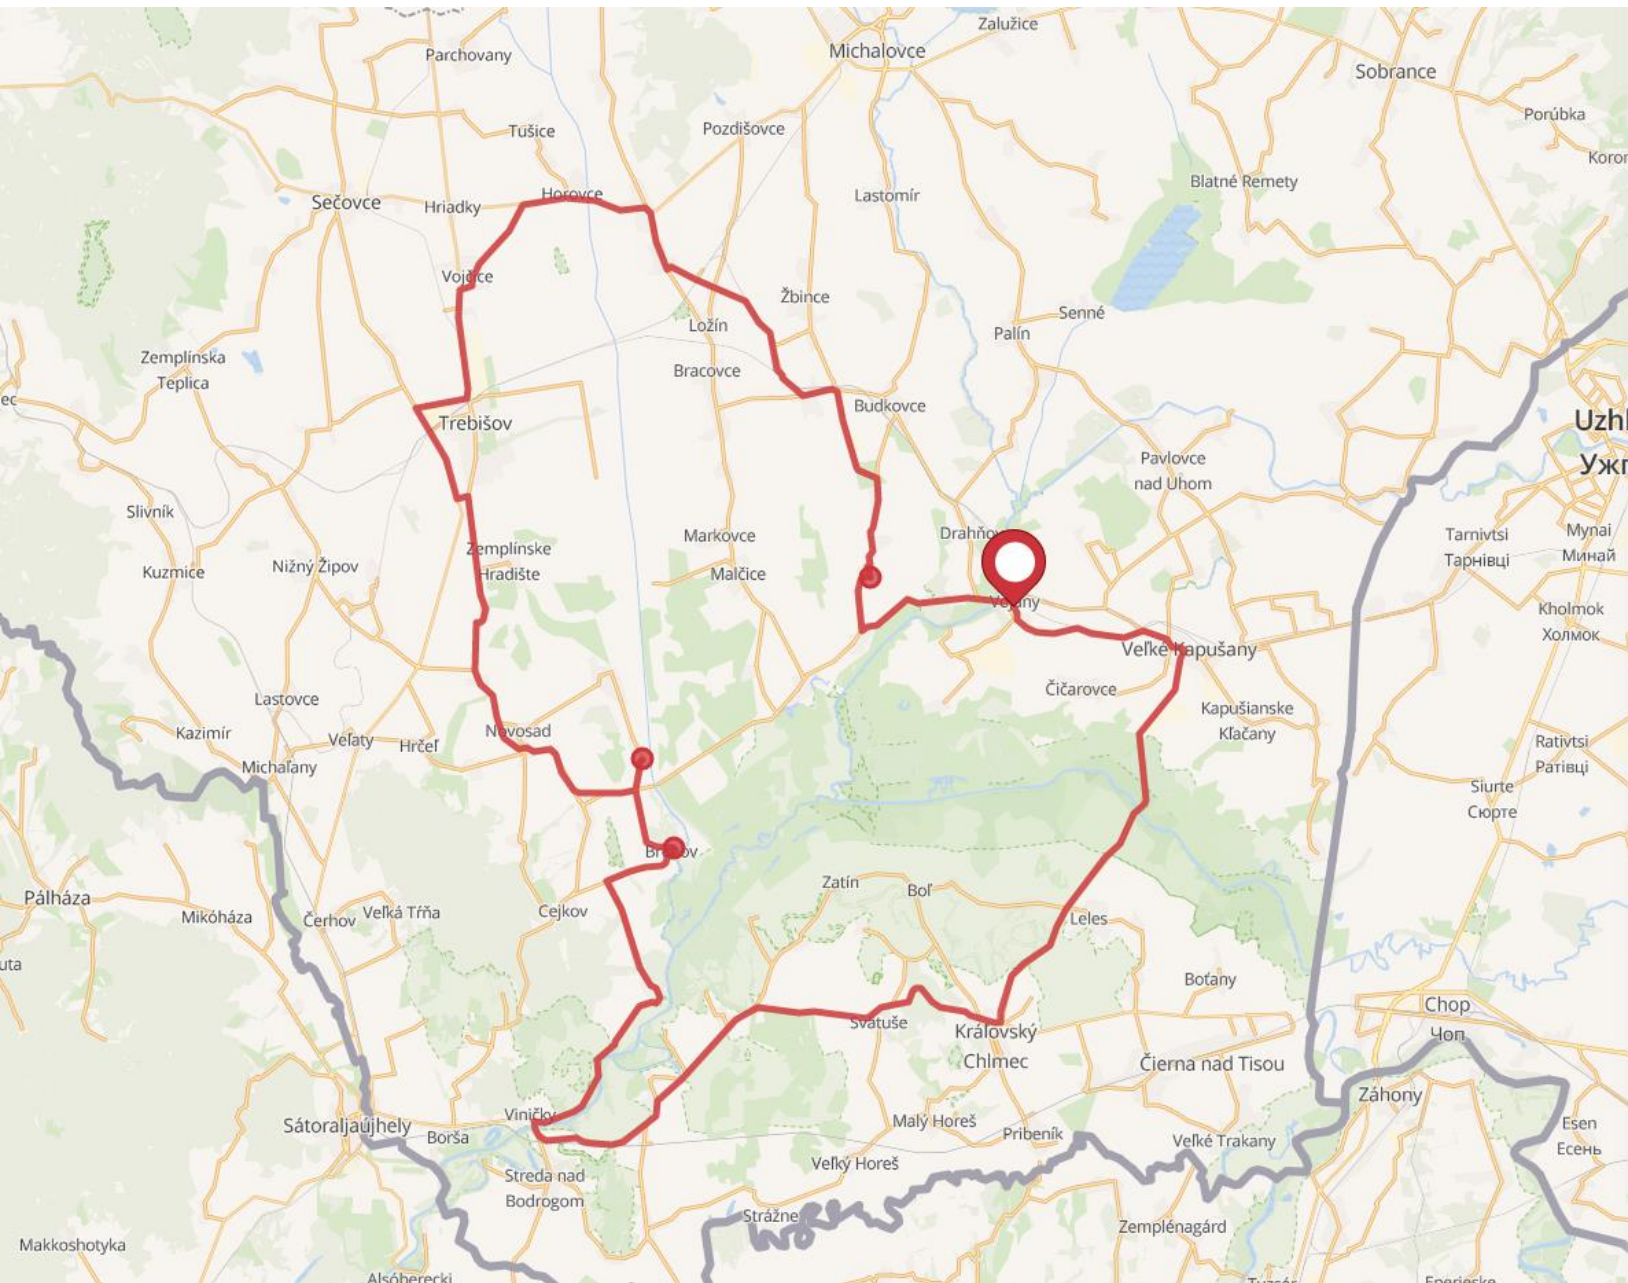

Utazó diákok: 28 fő

1. ÚTVONAL

Szepesi-Szádalmás-Tornagörgő-Torna-Somodi-Szepesi

időtartam: 49 perc

időtartam: 51.6 km

2. ÚTVONAL

Szepesi-Debrőd-Szepesi

időtartam: 12 perc

időtartam: 74.2 km

2. ÚTVONAL

Kassa-Zsebes-Kassa Dél-Kassa

időtartam: 22 perc

időtartam: 15.1 km

BODROGSZERDAHELYI MTNY ALAPISKOLA

Utazó diákok: 29 fő

1. ÚTVONAL

Bodrogszerdahely–Kisbári–Nagybári–Borsi–Ladmóc–Zemplén–Bodrogszerdahely

időtartam: 40 perc

időtartam: 36.2 km

2. ÚTVONAL

Bodrogszerdahely–Kiskövesd–Nagykövesd–Bodrogszerdahely

időtartam: 13 perc

időtartam: 12.0 km

VAJÁNI MTNY REFORMÁTUS ALAPISKOLA

Utazó diákok: 6 fő

1. ÚTVONAL

Vaján-Imreg-Szürnyeg-Kisráska-Vaján

időtartam: 119 perc

időtartam: 126.7 km