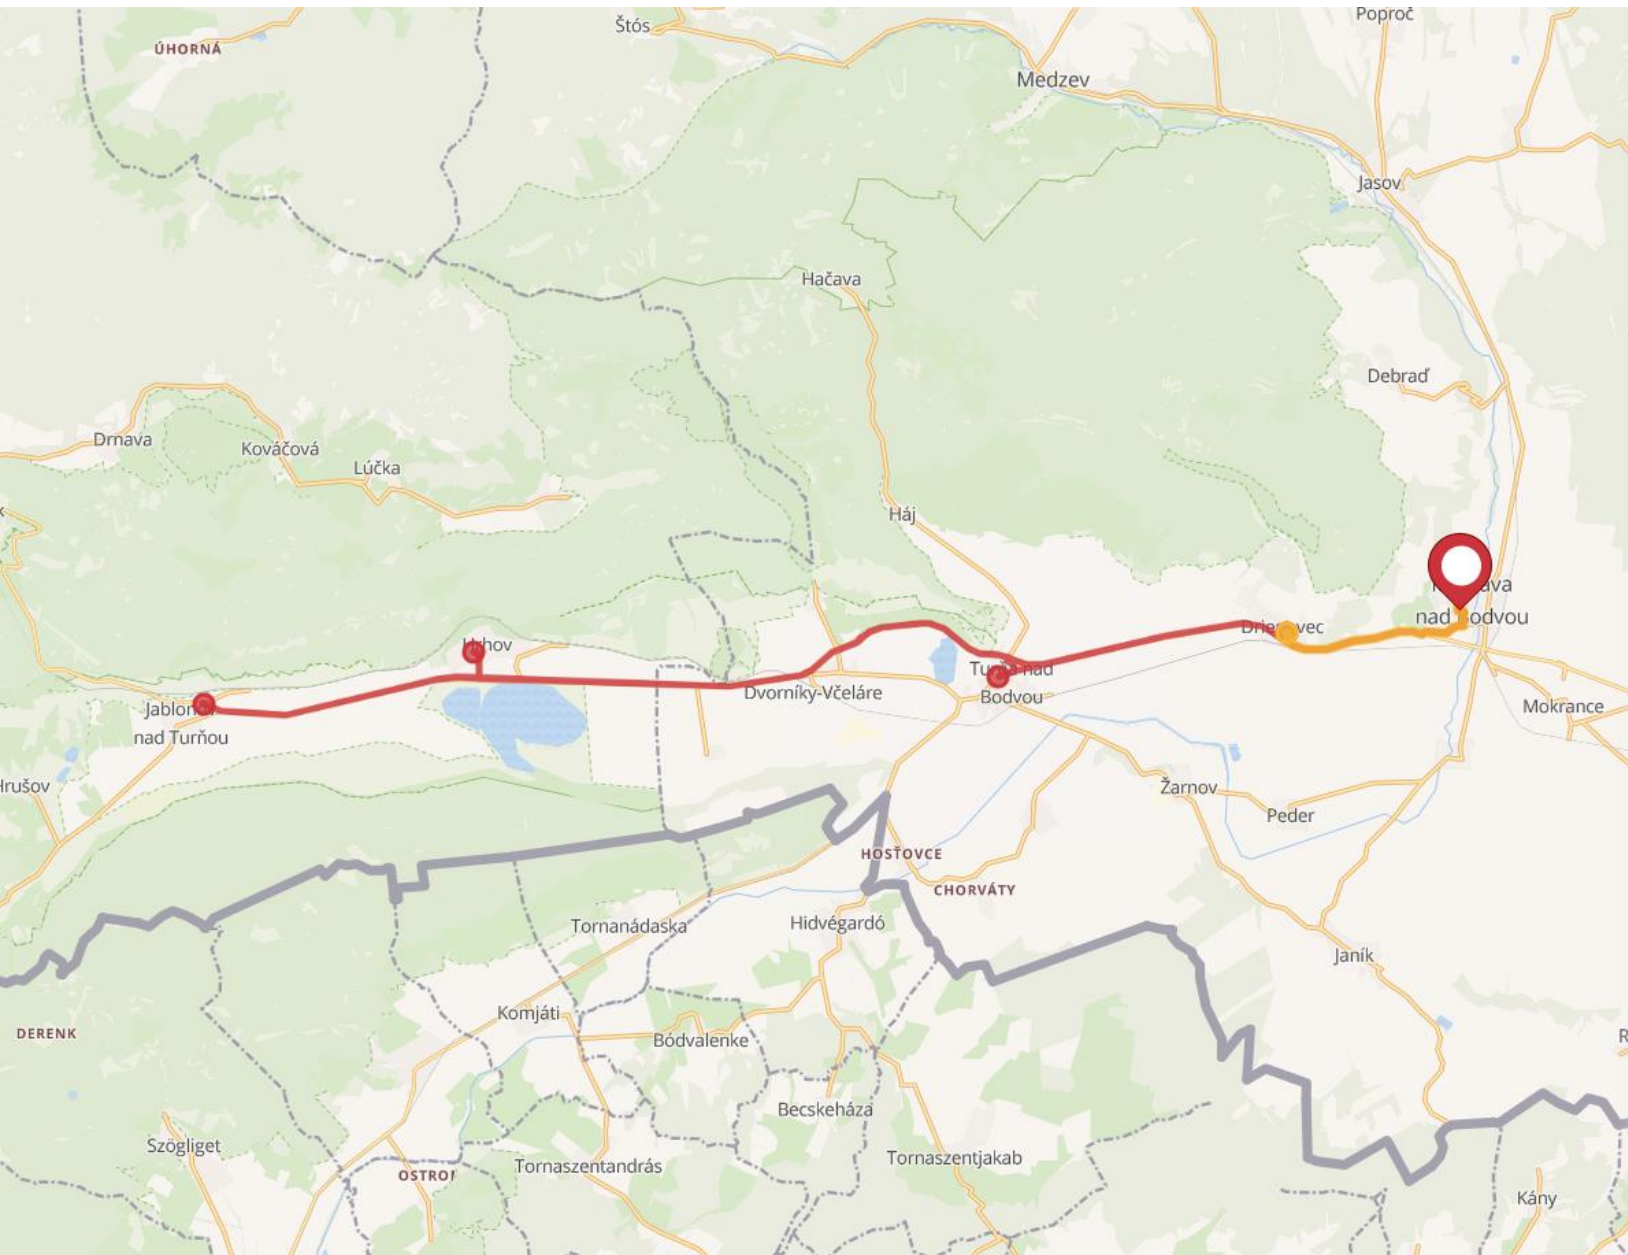

időtartam: 20.0 km

ROZSNYÓI REFORMÁTUS EGYHÁZKÖZSÉG ALAPISKOLÁJA

Utazó diákok: 16 fő

1. ÚTVONAL

Rozsnyó–Barka–Dernő–Krasznahorkaváralja–Rozsnyó

időtartam: 50 perc

időtartam: 41.4 km

2. ÚTVONAL

Rozsnyó–Berzéte–Jólész–Várhosszúrét–Hárskút–Rozsnyó

időtartam: 34 perc

időtartam: 25.9 km

3. ÚTVONAL

Rozsnyó–Csucsom–Rozsnyó

időtartam: 17 perc

időtartam: 8.0 km

SZEPSI BOLDOG SALKAHÁZI SÁRA EGYHÁZI ISKOLAKÖZPONT

Utazó diákok: 28 fő

1. ÚTVONAL

Szepesi-Szádalmás-Tornagörgő-Torna-Somodi-Szepesi

időtartam: 49 perc

időtartam: 51.6 km

2. ÚTVONAL

Szepesi-Debrőd-Szepesi

időtartam: 12 perc

Bodrogszerdahely–Kisbári–Nagybári–Borsi–Ladmóc–Zemplén–Bodrogszerdahely

időtartam: 40 perc

időtartam: 36.2 km

2. ÚTVONAL

Bodrogszerdahely–Kiskövesd–Nagykövesd–Bodrogszerdahely

időtartam: 13 perc

időtartam: 12.0 km