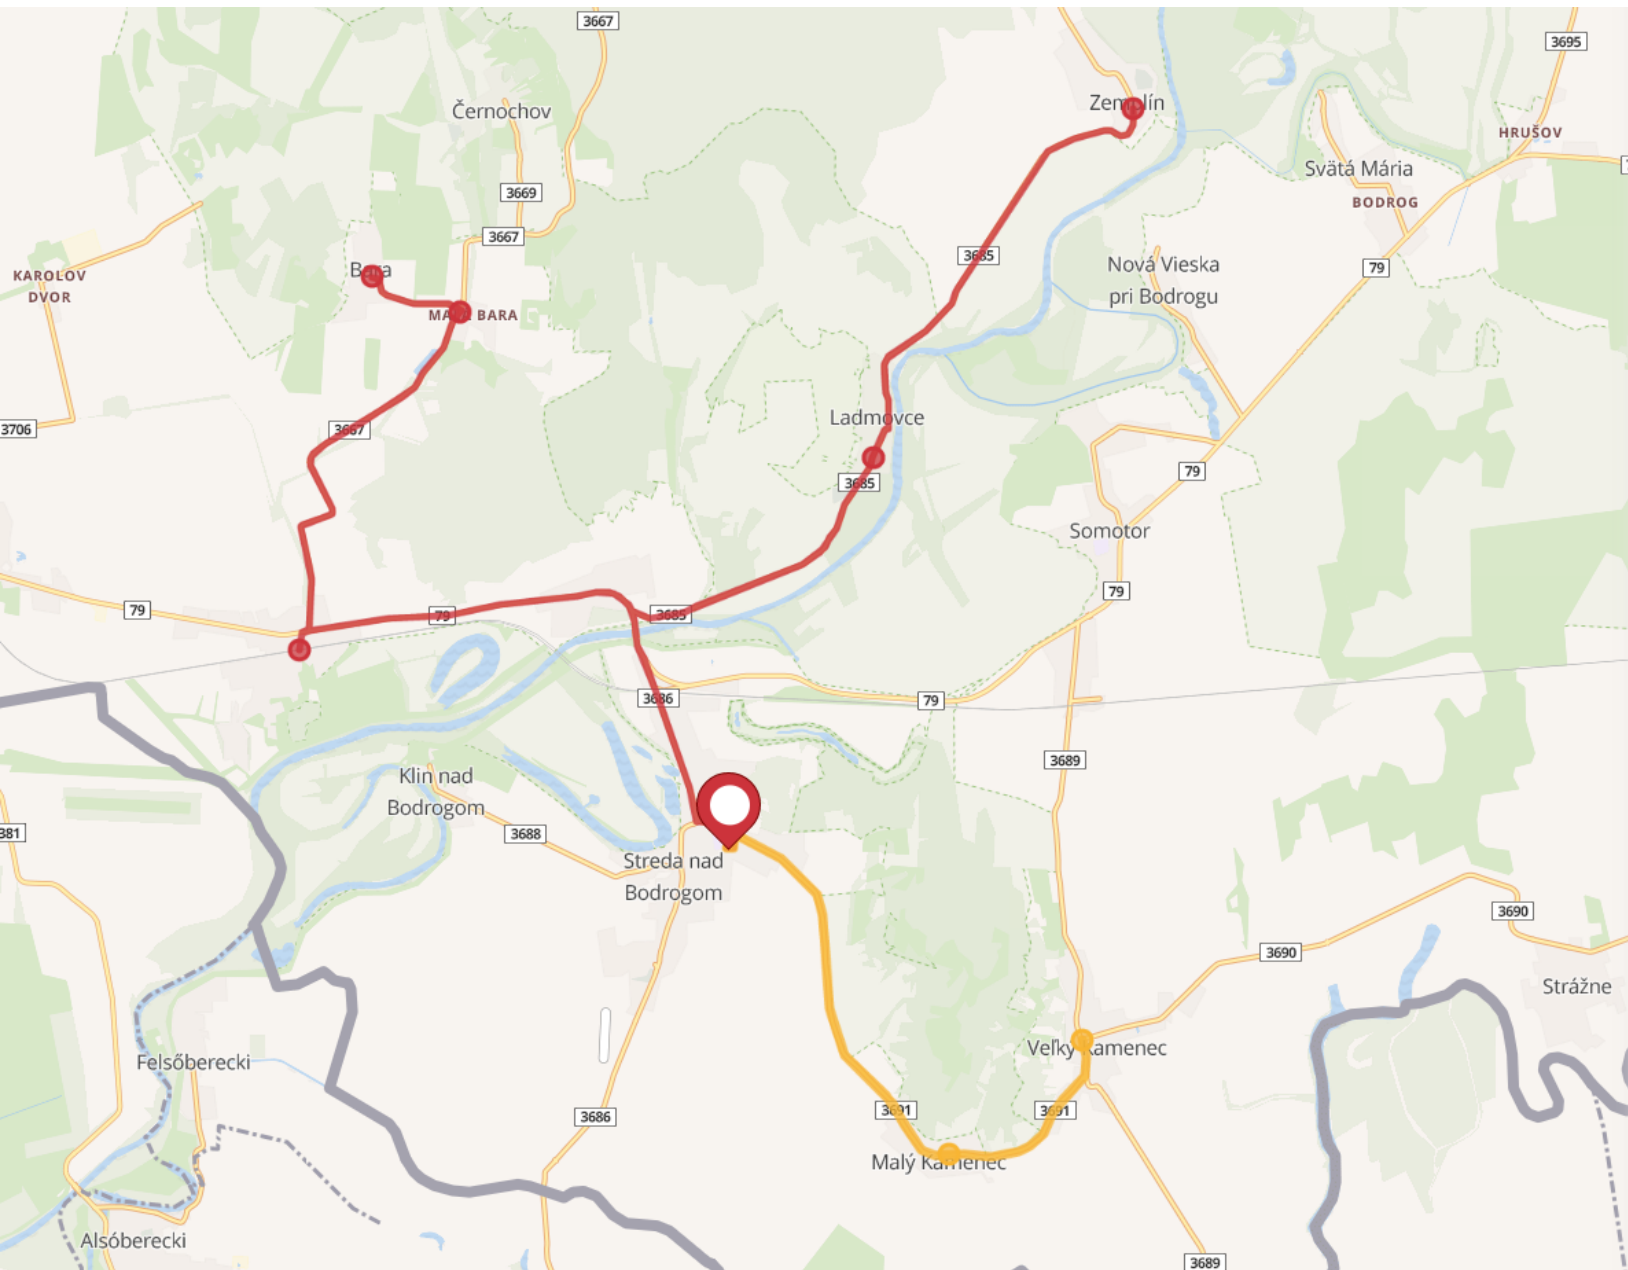

Utazó diákok: 28 fő

1. ÚTVONAL

Szepesi-Szádalmás-Tornagörgő-Torna-Somodi-Szepesi

időtartam: 49 perc

időtartam: 51.6 km

2. ÚTVONAL

Szepesi-Debrőd-Szepesi

időtartam: 12 perc

időtartam: 8.0 km

KASSAI MÁRAI SÁNDOR MAGYAR TANÍTÁSI NYELVŰ GIMNÁZIUM ÉS ALAPISKOLA

Utazó diákok: 32 fő

1. ÚTVONAL

Kassa-Göncc-Hidasnémeti-Tornyosnémeti-Abaújszina-Migléc-Kenyhec-Zsebes-Kassa

időtartam: 86 perc

időtartam: 74.2 km

2. ÚTVONAL

Kassa-Zsebes-Kassa Dél-Kassa

időtartam: 22 perc

időtartam: 15.1 km

BODROGSZERDAHELYI MTNY ALAPISKOLA

Utazó diákok: 29 fő

1. ÚTVONAL

Bodrogszerdahely–Kisbári–Nagybári–Borsi–Ladmóc–Zemplén–Bodrogszerdahely

időtartam: 40 perc

időtartam: 36.2 km

2. ÚTVONAL

Bodrogszerdahely–Kiskövesd–Nagykövesd–Bodrogszerdahely

időtartam: 13 perc

időtartam: 12.0 km