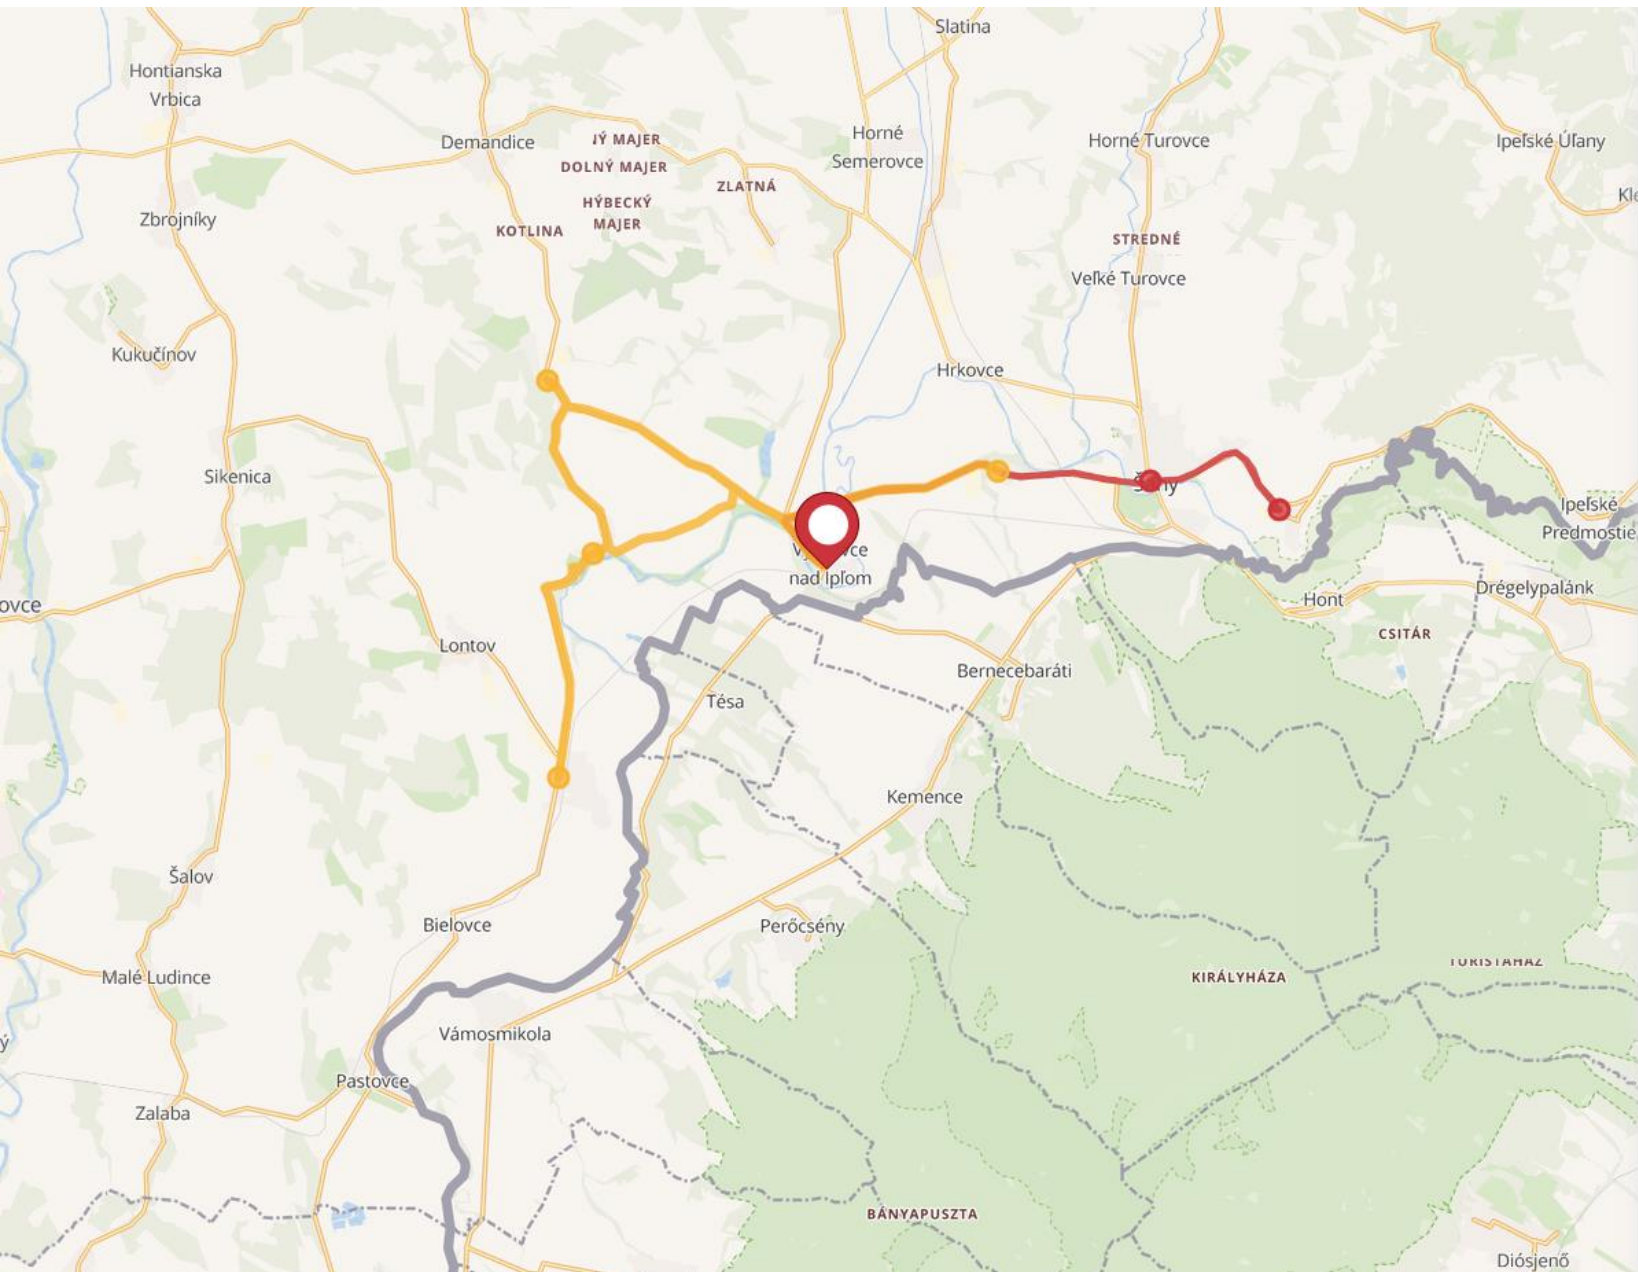

időtartam: 8.1 km

2. ÚTVONAL

Nagyszarva-Keszölcés-Csallóköztárnok-Macháza-Nagyszarva

időtartam: 22 perc

időtartam: 15.4 km

HETÉNYI TARCZY LAJOS ALAPISKOLA

Utazó diákok: 17 fő

1. ÚTVONAL

Hetény-Izsa-Pat-Virt-Marcelháza-Hetény

időtartam: 35 perc

időtartam: 34.8 km

LÉVAI JUHÁSZ GYULA ALAPISKOLA

Utazó diákok: 6 fő

1. ÚTVONAL

Léva–Zselíz–Kétfegyvernek–Nemesbori–Léva

időtartam: 80 perc

időtartam: 62.1 km

IPOLYVISKI ALAPISKOLA

Utazó diákok: 11 fő

1. ÚTVONAL

Ipolyvisk–Tescmag–Ipolság–Ipolyvisk

időtartam: 33 perc

időtartam: 22.9 km

2. ÚTVONAL

időtartam: 24 perc

időtartam: 21.5 km

2. ÚTVONAL

Ipolyság-Egeg-Felsőszemeréd-Alsószemeréd-Ipolyság

időtartam: 36 perc

időtartam: 32.2 km

IPOLYSÁGI PONGRÁCZ LAJOS ALAPISKOLA

Utazó diákok: 5 fő